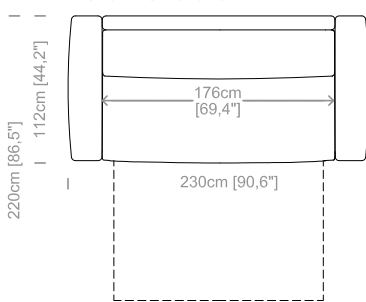

Dimensioni: seduta altezza 49cm e profondità 64cm, braccio altezza 66cm e larghezza 26cm.

Structure: in solid fir, plywood, wood agglomerate and fiber, completely covered by resin-treated fabric.

Padding: seat in non deformable polyurethane foam density 30Kg/m³, covered by polyester fiber. Back in non deformable polyurethane foam density 40Kg/m³, covered by polyester fiber.

Dimensions: seat height 19,1" and depth 23,6", armrest height 26," and width 10,2".

Le misure sono espresse in centimetri e [pollici].
All dimensions are in centimeters and [inches].

Poltrona-letto.
Armchair-bed.

Base letto 90cm, mat. 70cm
Bed base [35,4"], mat. [27,5"]

Divano-letto 2 posti.
2 seater sofa-bed.

Base letto 140, mat. 120cm
Bed base [55,1"], cmmat. [47,2"]

Divano-letto 3 posti.
3 seater sofa-bed.

Base letto 160cm, mat. 140cm
Bed base [63"], mat. [55,1"]

Divano-letto 4 posti
4 seater sofa-bed

Base letto 180cm, mat. 160cm
Bed base [70,9"], mat. [63"]

Poltrona.
Armchair.

Pouf.
Footstool.

Le illustrazioni hanno valore indicativo. Aurora S.r.l. si riserva il diritto di apportare eventuali modifiche per migliorare i propri prodotti.
The illustrations are indicative. Aurora S.r.l. reserves the right to make any changes to improve their products.