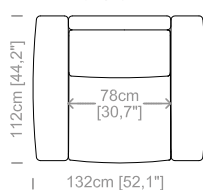

Dimensioni: seduta altezza 49cm e profondità 64cm, braccio altezza 66cm e larghezza 26cm.

Structure: in solid fir, plywood, wood agglomerate and fiber, completely covered by resin-treated fabric.

Padding: seat in non deformable polyurethane foam density 30Kg/m³, covered by polyester fiber. Back in non deformable polyurethane foam density 40Kg/m³, covered by polyester fiber.

Dimensions: seat height 19,1" and depth 23,6", armrest height 26," and width 10,2".

Le misure sono espresse in centimetri e [pollici].
All dimensions are in centimeters and [inches].

Poltrona-letto.
Armchair-bed.

Base letto 90cm, mat. 70cm
Bed base [35,4"], mat. [27,5"]

Divano-letto 2 posti.
2 seater sofa-bed.

Base letto 140, mat. 120cm
Bed base [55,1"], cmmat. [47,2"]

Divano-letto 3 posti.
3 seater sofa-bed.

Base letto 160cm, mat. 140cm
Bed base [63"], mat. [55,1"]

Divano-letto 4 posti
4 seater sofa-bed

Base letto 180cm, mat. 160cm
Bed base [70,9"], mat. [63"]

Poltrona.
Armchair.

Pouf.
Footstool.

Le illustrazioni hanno valore indicativo. Aurora S.r.l. si riserva il diritto di apportare eventuali modifiche per migliorare i propri prodotti.
The illustrations are indicative. Aurora S.r.l. reserves the right to make any changes to improve their products.