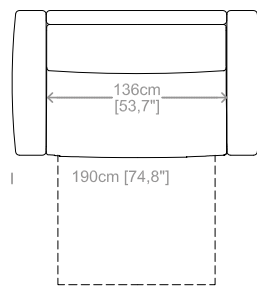

Dimensioni: seduta altezza 49cm e profondità 64cm, braccio altezza 66cm e larghezza 26cm.

Structure: in solid fir, plywood, wood agglomerate and fiber, completely covered by resin-treated fabric.

Padding: seat in non deformable polyurethane foam density 30Kg/m³, covered by polyester fiber. Back in non deformable polyurethane foam density 40Kg/m³, covered by polyester fiber.

Dimensions: seat height 19,1" and depth 23,6", armrest height 26," and width 10,2".

Le misure sono espresse in centimetri e [pollici].
All dimensions are in centimeters and [inches].

Poltrona-letto.
Armchair-bed.

Base letto 90cm, mat. 70cm
Bed base [35,4"], mat. [27,5"]

Divano-letto 2 posti.
2 seater sofa-bed.

Base letto 140, mat. 120cm
Bed base [55,1"], cmmat. [47,2"]

Divano-letto 3 posti.
3 seater sofa-bed.

Base letto 160cm, mat. 140cm
Bed base [63"], mat. [55,1"]

Divano-letto 4 posti
4 seater sofa-bed

Base letto 180cm, mat. 160cm
Bed base [70,9"], mat. [63"]

Poltrona.
Armchair.

Pouf.
Footstool.

Le illustrazioni hanno valore indicativo. Aurora S.r.l. si riserva il diritto di apportare eventuali modifiche per migliorare i propri prodotti.
The illustrations are indicative. Aurora S.r.l. reserves the right to make any changes to improve their products.