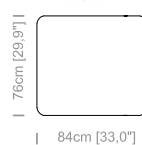

Dimensioni: seduta altezza 49cm e profondità 64cm, braccio altezza 66cm e larghezza 26cm.

Structure: in solid fir, plywood, wood agglomerate and fiber, completely covered by resin-treated fabric.

Padding: seat in non deformable polyurethane foam density 30Kg/m³, covered by polyester fiber. Back in non deformable polyurethane foam density 40Kg/m³, covered by polyester fiber.

Dimensions: seat height 19,1" and depth 23,6", armrest height 26," and width 10,2".

Le misure sono espresse in centimetri e [pollici].
All dimensions are in centimeters and [inches].

Poltrona-letto.
Armchair-bed.

Base letto 90cm, mat. 70cm
Bed base [35,4"], mat. [27,5"]

Divano-letto 2 posti.
2 seater sofa-bed.

Base letto 140, mat. 120cm
Bed base [55,1"], cmmat. [47,2"]

Divano-letto 3 posti.
3 seater sofa-bed.

Base letto 160cm, mat. 140cm
Bed base [63"], mat. [55,1"]

Divano-letto 4 posti
4 seater sofa-bed

Base letto 180cm, mat. 160cm
Bed base [70,9"], mat. [63"]

Poltrona.
Armchair.

Pouf.
Footstool.

Le illustrazioni hanno valore indicativo. Aurora S.r.l. si riserva il diritto di apportare eventuali modifiche per migliorare i propri prodotti.
The illustrations are indicative. Aurora S.r.l. reserves the right to make any changes to improve their products.