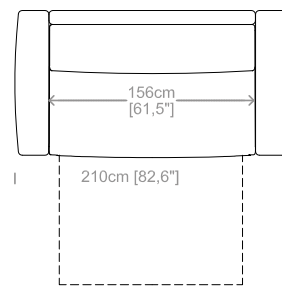

Dimensioni: seduta altezza 49cm e profondità 64cm, braccio altezza 66cm e larghezza 26cm.

Structure: in solid fir, plywood, wood agglomerate and fiber, completely covered by resin-treated fabric.

Padding: seat in non deformable polyurethane foam density 30Kg/m³, covered by polyester fiber. Back in non deformable polyurethane foam density 40Kg/m³, covered by polyester fiber.

Dimensions: seat height 19,1" and depth 23,6", armrest height 26," and width 10,2".

Le misure sono espresse in centimetri e [pollici].
All dimensions are in centimeters and [inches].

Poltrona-letto.
Armchair-bed.

Base letto 90cm, mat. 70cm
Bed base [35,4"], mat. [27,5"]

Divano-letto 2 posti.
2 seater sofa-bed.

Base letto 140, mat. 120cm
Bed base [55,1"], cmmat. [47,2"]

Divano-letto 3 posti.
3 seater sofa-bed.

Base letto 160cm, mat. 140cm
Bed base [63"], mat. [55,1"]

Divano-letto 4 posti
4 seater sofa-bed

Base letto 180cm, mat. 160cm
Bed base [70,9"], mat. [63"]

Poltrona.
Armchair.

Pouf.
Footstool.

Le illustrazioni hanno valore indicativo. Aurora S.r.l. si riserva il diritto di apportare eventuali modifiche per migliorare i propri prodotti.
The illustrations are indicative. Aurora S.r.l. reserves the right to make any changes to improve their products.