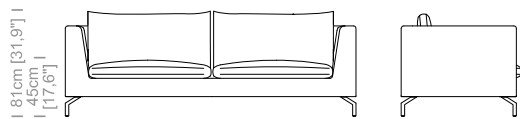

Dimensioni: seduta altezza 45cm e profondità 60cm, braccio altezza 69cm e larghezza 18cm.

Structure: in solid fir, wood agglomerate and fiber, completely covered by resin-treated fabric.

Padding: seat cushions in non deformable polyurethane foam density 30 e 35Kg/m³, covered by resin-treated fabric. Back cushions in non deformable polyurethane foam, covered by polyester fiber.

Dimensions: seat height 17,7" and depth 23,6", armrest height 27,2" and width 7".

Le misure sono espresse in centimetri e [pollici].
All dimensions are in centimeters and [inches].

Le illustrazioni hanno valore indicativo. Aurora S.r.l. si riserva il diritto di apportare eventuali modifiche per migliorare i propri prodotti.
The illustrations are indicative. Aurora S.r.l. reserves the right to make any changes to improve their products.