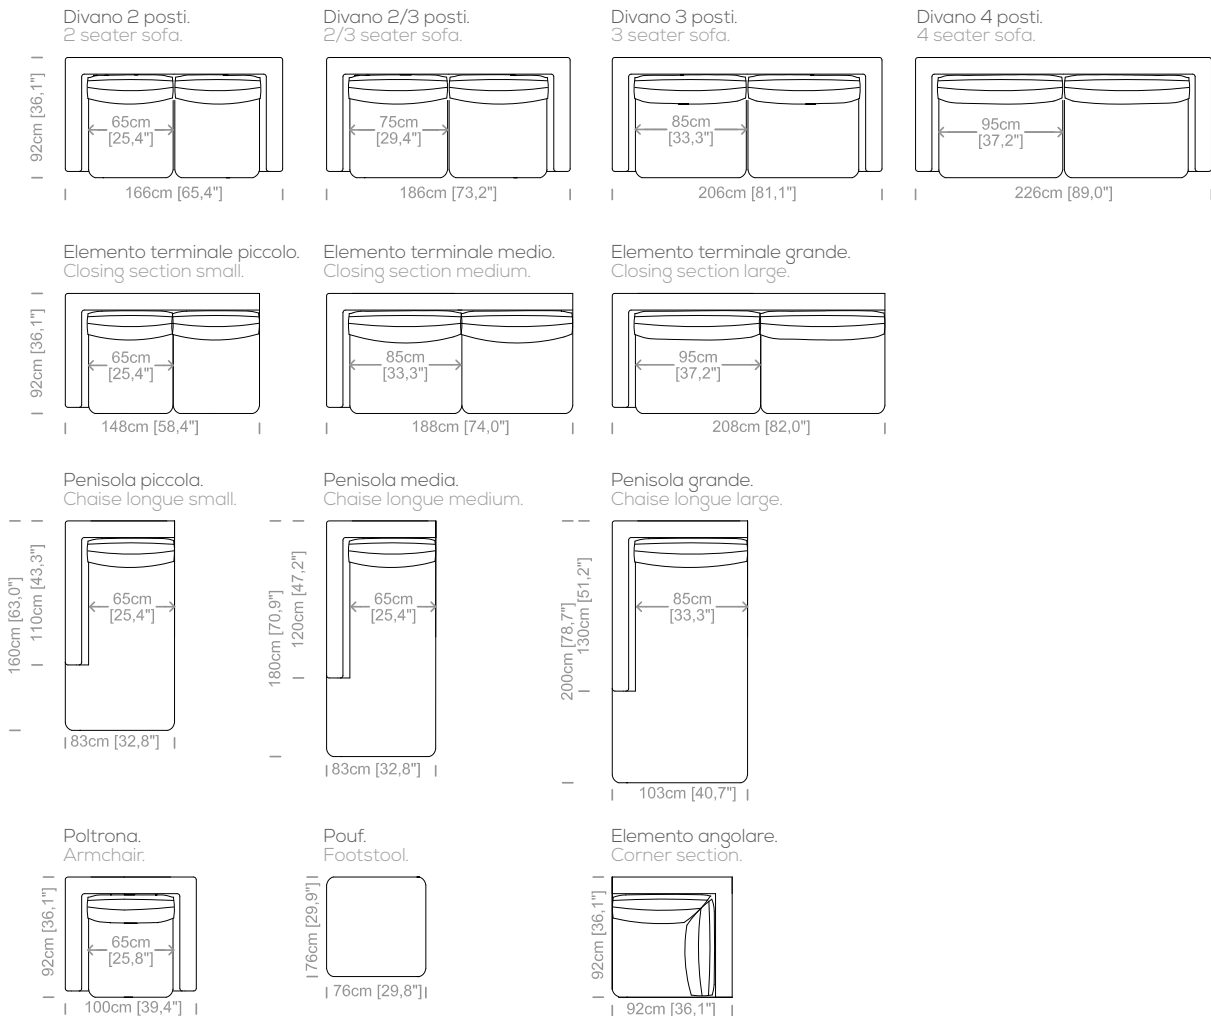

Dimensioni: seduta altezza 45cm e profondità 60cm, braccio altezza 69cm e larghezza 18cm.

Structure: in solid fir, wood agglomerate and fiber, completely covered by resin-treated fabric.

Padding: seat cushions in non deformable polyurethane foam density 30 e 35Kg/m³, covered by resin-treated fabric. Back cushions in non deformable polyurethane foam, covered by polyester fiber.

Dimensions: seat height 17,7" and depth 23,6", armrest height 27,2" and width 7".

Le misure sono espresse in centimetri e [pollici].
All dimensions are in centimeters and [inches].

Le illustrazioni hanno valore indicativo. Aurora S.r.l. si riserva il diritto di apportare eventuali modifiche per migliorare i propri prodotti.
The illustrations are indicative. Aurora S.r.l. reserves the right to make any changes to improve their products.