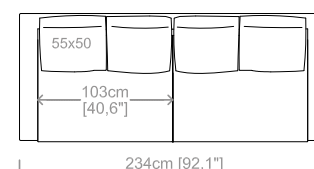

Dimensioni: seduta altezza 44cm e profondità 56cm, braccio altezza 67cm e larghezza 14cm.

Structure: in solid fir, plywood, wood agglomerate and fiber, completely covered by resin-treated fabric.

Padding: seat in non deformable polyurethane foam density 30 e 35kg/m³, covered by resin-treated fabric. Back cushions in sterilized goose feathers and fiberfill, covered by feather-proof fabric.

Dimensions: seat height 17,4" and depth 22", armrest height 26,4" and width 5,5".

Cuscini e supporti schienale inclusi.
Back cushions and support panels included.
Le misure sono espresse in centimetri e [pollici].
All dimensions are in centimeters and [inches].

Divano 2 posti.
2 seater sofa.

Divano 2/3 posti.
2/3 seater sofa.

Divano 3 posti.
3 seater sofa.

Divano 4 posti.
4 seater sofa.

Elemento terminale piccolo.
Closing section small.

Elemento terminale medio.
Closing section medium.

Elemento terminale grande.
Closing section large.

Penisola piccola.
Chaise longue small.

Penisola media.
Chaise longue medium.

Penisola grande.
Chaise longue large.

Poltrona.
Armchair.

Pouf.
Footstool.

Le illustrazioni hanno valore indicativo. Aurora S.r.l. si riserva il diritto di apportare eventuali modifiche per migliorare i propri prodotti.
The illustrations are indicative. Aurora S.r.l. reserves the right to make any changes to improve their products.