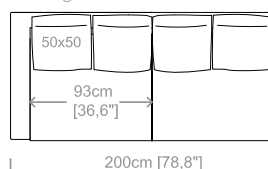

Dimensioni: seduta altezza 44cm e profondità 56cm, braccio altezza 67cm e larghezza 14cm.

Structure: in solid fir, plywood, wood agglomerate and fiber, completely covered by resin-treated fabric.

Padding: seat in non deformable polyurethane foam density 30 e 35kg/m³, covered by resin-treated fabric. Back cushions in sterilized goose feathers and fiberfill, covered by feather-proof fabric.

Dimensions: seat height 17,4" and depth 22", armrest height 26,4" and width 5,5".

Cuscini e supporti schienale inclusi.
Back cushions and support panels included.
Le misure sono espresse in centimetri e [pollici].
All dimensions are in centimeters and [inches].

Divano 2 posti.
2 seater sofa.

Divano 2/3 posti.
2/3 seater sofa.

Divano 3 posti.
3 seater sofa.

Divano 4 posti.
4 seater sofa.

Elemento terminale piccolo.
Closing section small.

Elemento terminale medio.
Closing section medium.

Elemento terminale grande.
Closing section large.

Penisola piccola.
Chaise longue small.

Penisola media.
Chaise longue medium.

Penisola grande.
Chaise longue large.

Poltrona.
Armchair.

Pouf.
Footstool.

Le illustrazioni hanno valore indicativo. Aurora S.r.l. si riserva il diritto di apportare eventuali modifiche per migliorare i propri prodotti.
The illustrations are indicative. Aurora S.r.l. reserves the right to make any changes to improve their products.