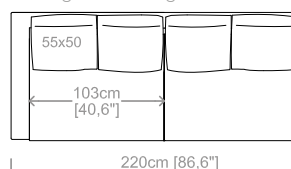

Dimensioni: seduta altezza 44cm e profondità 56cm, braccio altezza 67cm e larghezza 14cm.

Structure: in solid fir, plywood, wood agglomerate and fiber, completely covered by resin-treated fabric.

Padding: seat in non deformable polyurethane foam density 30 e 35kg/m³, covered by resin-treated fabric. Back cushions in sterilized goose feathers and fiberfill, covered by feather-proof fabric.

Dimensions: seat height 17,4" and depth 22", armrest height 26,4" and width 5,5".

Cuscini e supporti schienale inclusi.
Back cushions and support panels included.
Le misure sono espresse in centimetri e [pollici].
All dimensions are in centimeters and [inches].

Divano 2 posti.
2 seater sofa.

Divano 2/3 posti.
2/3 seater sofa.

Divano 3 posti.
3 seater sofa.

Divano 4 posti.
4 seater sofa.

Elemento terminale piccolo.
Closing section small.

Elemento terminale medio.
Closing section medium.

Elemento terminale grande.
Closing section large.

Penisola piccola.
Chaise longue small.

Penisola media.
Chaise longue medium.

Penisola grande.
Chaise longue large.

Poltrona.
Armchair.

Pouf.
Footstool.

Le illustrazioni hanno valore indicativo. Aurora S.r.l. si riserva il diritto di apportare eventuali modifiche per migliorare i propri prodotti.
The illustrations are indicative. Aurora S.r.l. reserves the right to make any changes to improve their products.