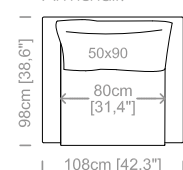

Dimensioni: seduta altezza 44cm e profondità 56cm, braccio altezza 67cm e larghezza 14cm.

Structure: in solid fir, plywood, wood agglomerate and fiber, completely covered by resin-treated fabric.

Padding: seat in non deformable polyurethane foam density 30 e 35kg/m³, covered by resin-treated fabric. Back cushions in sterilized goose feathers and fiberfill, covered by feather-proof fabric.

Dimensions: seat height 17,4" and depth 22", armrest height 26,4" and width 5,5".

Cuscini e supporti schienale inclusi.
Back cushions and support panels included.
Le misure sono espresse in centimetri e [pollici].
All dimensions are in centimeters and [inches].

Divano 2 posti.
2 seater sofa.

Divano 2/3 posti.
2/3 seater sofa.

Divano 3 posti.
3 seater sofa.

Divano 4 posti.
4 seater sofa.

Elemento terminale piccolo.
Closing section small.

Elemento terminale medio.
Closing section medium.

Elemento terminale grande.
Closing section large.

Penisola piccola.
Chaise longue small.

Penisola media.
Chaise longue medium.

Penisola grande.
Chaise longue large.

Poltrona.
Armchair.

Pouf.
Footstool.

Le illustrazioni hanno valore indicativo. Aurora S.r.l. si riserva il diritto di apportare eventuali modifiche per migliorare i propri prodotti.
The illustrations are indicative. Aurora S.r.l. reserves the right to make any changes to improve their products.