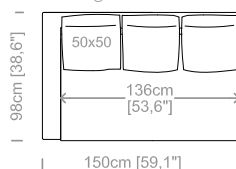

Dimensioni: seduta altezza 44cm e profondità 56cm, braccio altezza 67cm e larghezza 14cm.

Structure: in solid fir, plywood, wood agglomerate and fiber, completely covered by resin-treated fabric.

Padding: seat in non deformable polyurethane foam density 30 e 35kg/m³, covered by resin-treated fabric. Back cushions in sterilized goose feathers and fiberfill, covered by feather-proof fabric.

Dimensions: seat height 17,4" and depth 22", armrest height 26,4" and width 5,5".

Cuscini e supporti schienale inclusi.
Back cushions and support panels included.
Le misure sono espresse in centimetri e [pollici].
All dimensions are in centimeters and [inches].

Divano 2 posti.
2 seater sofa.

Divano 2/3 posti.
2/3 seater sofa.

Divano 3 posti.
3 seater sofa.

Divano 4 posti.
4 seater sofa.

Elemento terminale piccolo.
Closing section small.

Elemento terminale medio.
Closing section medium.

Elemento terminale grande.
Closing section large.

Penisola piccola.
Chaise longue small.

Penisola media.
Chaise longue medium.

Penisola grande.
Chaise longue large.

Poltrona.
Armchair.

Pouf.
Footstool.

Le illustrazioni hanno valore indicativo. Aurora S.r.l. si riserva il diritto di apportare eventuali modifiche per migliorare i propri prodotti.
The illustrations are indicative. Aurora S.r.l. reserves the right to make any changes to improve their products.