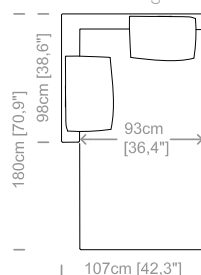

Dimensioni: seduta altezza 44cm e profondità 56cm, braccio altezza 67cm e larghezza 14cm.

Structure: in solid fir, plywood, wood agglomerate and fiber, completely covered by resin-treated fabric.

Padding: seat in non deformable polyurethane foam density 30 e 35kg/m³, covered by resin-treated fabric. Back cushions in sterilized goose feathers and fiberfill, covered by feather-proof fabric.

Dimensions: seat height 17,4" and depth 22", armrest height 26,4" and width 5,5".

Cuscini e supporti schienale inclusi.
Back cushions and support panels included.
Le misure sono espresse in centimetri e [pollici].
All dimensions are in centimeters and [inches].

Divano 2 posti.
2 seater sofa.

Divano 2/3 posti.
2/3 seater sofa.

Divano 3 posti.
3 seater sofa.

Divano 4 posti.
4 seater sofa.

Elemento terminale piccolo.
Closing section small.

Elemento terminale medio.
Closing section medium.

Elemento terminale grande.
Closing section large.

Penisola piccola.
Chaise longue small.

Penisola media.
Chaise longue medium.

Penisola grande.
Chaise longue large.

Poltrona.
Armchair.

Pouf.
Footstool.

Le illustrazioni hanno valore indicativo. Aurora S.r.l. si riserva il diritto di apportare eventuali modifiche per migliorare i propri prodotti.
The illustrations are indicative. Aurora S.r.l. reserves the right to make any changes to improve their products.