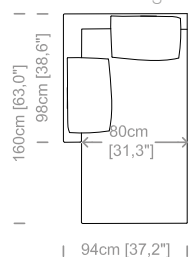

Dimensioni: seduta altezza 44cm e profondità 56cm, braccio altezza 67cm e larghezza 14cm.

Structure: in solid fir, plywood, wood agglomerate and fiber, completely covered by resin-treated fabric.

Padding: seat in non deformable polyurethane foam density 30 e 35kg/m³, covered by resin-treated fabric. Back cushions in sterilized goose feathers and fiberfill, covered by feather-proof fabric.

Dimensions: seat height 17,4" and depth 22", armrest height 26,4" and width 5,5".

Cuscini e supporti schienale inclusi.
Back cushions and support panels included.
Le misure sono espresse in centimetri e [pollici].
All dimensions are in centimeters and [inches].

Divano 2 posti.
2 seater sofa.

Divano 2/3 posti.
2/3 seater sofa.

Divano 3 posti.
3 seater sofa.

Divano 4 posti.
4 seater sofa.

Elemento terminale piccolo.
Closing section small.

Elemento terminale medio.
Closing section medium.

Elemento terminale grande.
Closing section large.

Penisola piccola.
Chaise longue small.

Penisola media.
Chaise longue medium.

Penisola grande.
Chaise longue large.

Poltrona.
Armchair.

Pouf.
Footstool.

Le illustrazioni hanno valore indicativo. Aurora S.r.l. si riserva il diritto di apportare eventuali modifiche per migliorare i propri prodotti.
The illustrations are indicative. Aurora S.r.l. reserves the right to make any changes to improve their products.