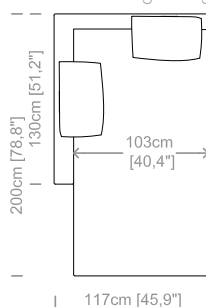

Dimensioni: seduta altezza 44cm e profondità 56cm, braccio altezza 67cm e larghezza 14cm.

Structure: in solid fir, plywood, wood agglomerate and fiber, completely covered by resin-treated fabric.

Padding: seat in non deformable polyurethane foam density 30 e 35kg/m³, covered by resin-treated fabric. Back cushions in sterilized goose feathers and fiberfill, covered by feather-proof fabric.

Dimensions: seat height 17,4" and depth 22", armrest height 26,4" and width 5,5".

Cuscini e supporti schienale inclusi.
Back cushions and support panels included.
Le misure sono espresse in centimetri e [pollici].
All dimensions are in centimeters and [inches].

Divano 2 posti.
2 seater sofa.

Divano 2/3 posti.
2/3 seater sofa.

Divano 3 posti.
3 seater sofa.

Divano 4 posti.
4 seater sofa.

Elemento terminale piccolo.
Closing section small.

Elemento terminale medio.
Closing section medium.

Elemento terminale grande.
Closing section large.

Penisola piccola.
Chaise longue small.

Penisola media.
Chaise longue medium.

Penisola grande.
Chaise longue large.

Poltrona.
Armchair.

Pouf.
Footstool.

Le illustrazioni hanno valore indicativo. Aurora S.r.l. si riserva il diritto di apportare eventuali modifiche per migliorare i propri prodotti.
The illustrations are indicative. Aurora S.r.l. reserves the right to make any changes to improve their products.