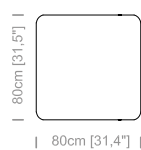

Pouf.
Footstool.