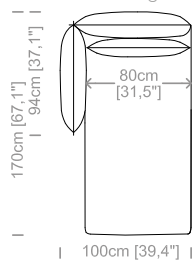

Penisola grande.
Chaise longue large.