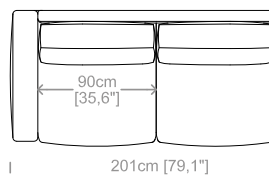

Elemento terminale medio.
Closing section medium.