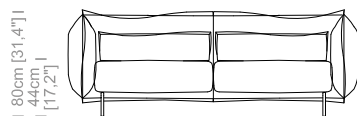

ALATO

SOFA

Design: F. Zanier

Struttura: in massello di abete, multistrato, fibra, rivestita in tessuto resinato.

Imbottiture: seduta in poliuretano espanso indeformabile densità 30Kg/m³, rivestita in tessuto resinato. Schienale e cuscini lombari in poliuretano espanso indeformabile, rivestito in fibra di poliestere.

Molleggio: cinghie elastiche.

Piedini: antiscivolo, in acciaio, con finitura cromo lucido o cromo nero, altezza 18cm.

Rivestimento: in tessuto, microfibra, ecopelle, completamente sfoderabile. Disponibile in vera pelle (rivest. cuscini sfoderabile).

Dimensioni: seduta altezza 44cm e profondità 52cm (con cuscini lombari), braccio altezza 80cm e larghezza 20cm.

Structure: in solid fir, plywood, fiber, completely covered by resin-treated fabric.

Padding: seat in non deformable polyurethane foam density 30kg/m³, covered by resin-treated fabric. Backrest and lumbar cushions in non deformable polyurethane foam, covered by polyester fiber.

Suspensions: elastic belts.

Feet: antislip steel feet, available in polished chrome or black chrome finish, height 7".

Cover: in fabric, microfiber, artificial leather, completely removable. Available in real leather (removable cushions covers).

Dimensions: seat height 17,2" and depth 20,5" (with lumbar cushions), armrest height 31,4" and width 7,8".