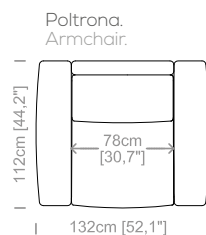

Le illustrazioni hanno valore indicativo. Aurora S.r.l. si riserva il diritto di apportare eventuali modifiche per migliorare i propri prodotti.
The illustrations are indicative. Aurora S.r.l. reserves the right to make any changes to improve their products.