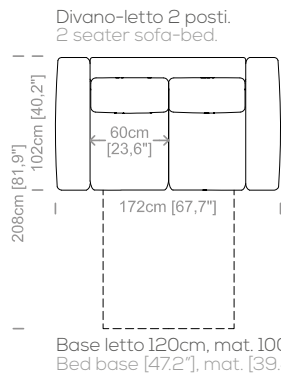

**Dimensions:** seat height 18.7" and depth 22.8", armrest height 26.8" and width 10.2".

Le misure sono espresse in centimetri e [pollici].  
All dimensions are in centimeters and [inches].

Le illustrazioni hanno valore indicativo. Aurora S.r.l. si riserva il diritto di apportare eventuali modifiche per migliorare i propri prodotti.  
The illustrations are indicative. Aurora S.r.l. reserves the right to make any changes to improve their products.

**Dimensions:** seat height 19.1" and depth 23.6", armrest height 26," and width 10.2".

Le misure sono espresse in centimetri e [pollici].  
All dimensions are in centimeters and [inches].

Base letto 90cm, mat. 70cm  
Bed base [35.4"], mat. [27.5"]