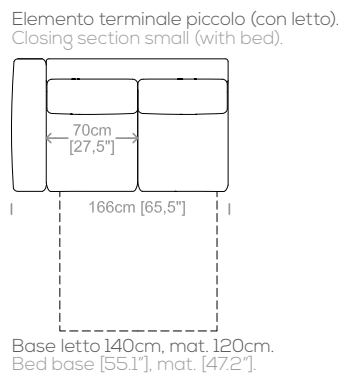

**Dimensions:** seat height 18.7" and depth 22.8", armrest height 26.8" and width 10.2".

Le misure sono espresse in centimetri e [pollici].  
All dimensions are in centimeters and [inches].

Le illustrazioni hanno valore indicativo. Aurora S.r.l. si riserva il diritto di apportare eventuali modifiche per migliorare i propri prodotti.  
The illustrations are indicative. Aurora S.r.l. reserves the right to make any changes to improve their products.

**Dimensions:** seat height 19.1" and depth 23.6", armrest height 26," and width 10.2".

Le misure sono espresse in centimetri e [pollici].  
All dimensions are in centimeters and [inches].

Base letto 90cm, mat. 70cm  
Bed base [35.4"], mat. [27.5"]