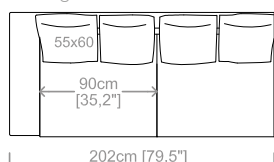

Elemento terminale medio.
Closing section medium.