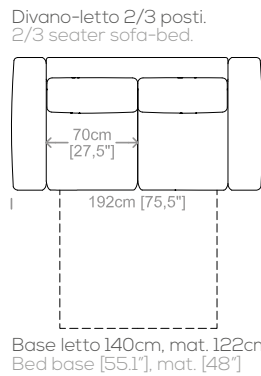

**Dimensions:** seat height 18.7" and depth 22.8", armrest height 26.8" and width 10.2".

Le misure sono espresse in centimetri e [pollici].  
All dimensions are in centimeters and [inches].

Le illustrazioni hanno valore indicativo. Aurora S.r.l. si riserva il diritto di apportare eventuali modifiche per migliorare i propri prodotti.  
The illustrations are indicative. Aurora S.r.l. reserves the right to make any changes to improve their products.

**Dimensions:** seat height 19.1" and depth 23.6", armrest height 26," and width 10.2".

Le misure sono espresse in centimetri e [pollici].  
All dimensions are in centimeters and [inches].

Base letto 90cm, mat. 70cm  
Bed base [35.4"], mat. [27.5"]