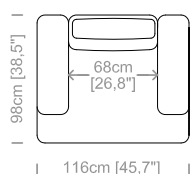

Poltrona.
Armchair.