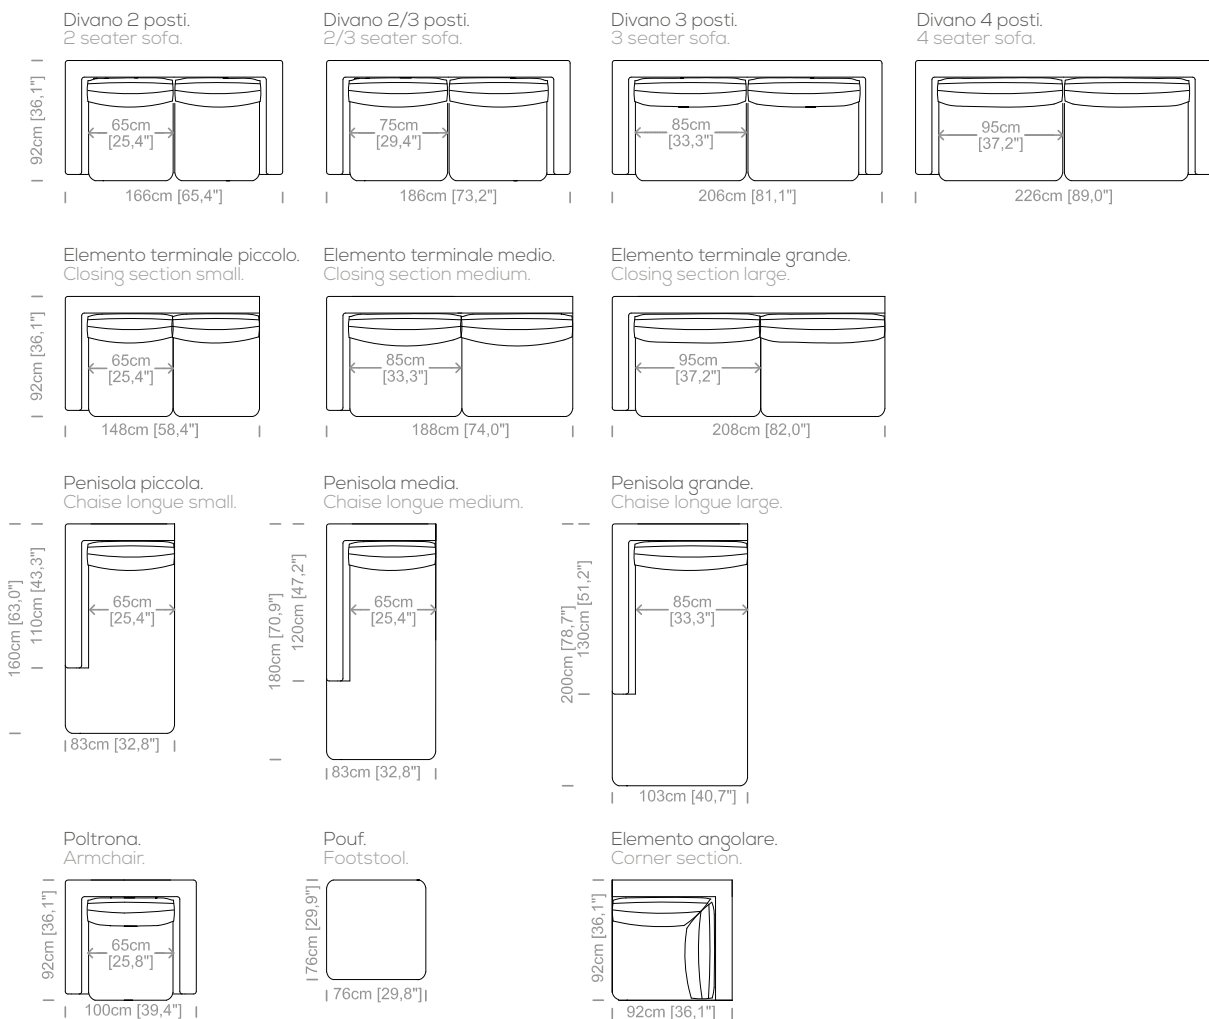

**Dimensioni:** seduta altezza 44cm e profondità 52cm (con cuscini lombari), braccio altezza 80cm e larghezza 20cm.

**Structure:** in solid fir, plywood, fiber, completely covered by resin-treated fabric.

**Dimensioni:** seduta altezza 45cm e profondità 60cm, braccio altezza 69cm e larghezza 18cm.

**Structure:** in solid fir, wood agglomerate and fiber, completely covered by resin-treated fabric.

**Padding:** seat cushions in non deformable polyurethane foam density 30 e 35Kg/m<sup>3</sup>, covered by resin-treated fabric. Back cushions in non deformable polyurethane foam, covered by polyester fiber.

**Dimensions:** seat height 17,7" and depth 23,6", armrest height 27,2" and width 7".

Le misure sono espresse in centimetri e [pollici].  
All dimensions are in centimeters and [inches].

Le illustrazioni hanno valore indicativo. Aurora S.r.l. si riserva il diritto di apportare eventuali modifiche per migliorare i propri prodotti.  
The illustrations are indicative. Aurora S.r.l. reserves the right to make any changes to improve their products.