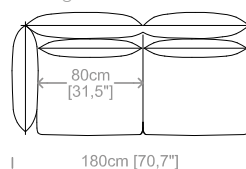

Elemento terminale medio.
Closing section medium.