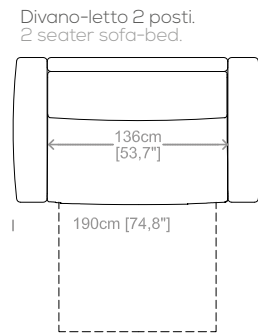

**Dimensions:** seat height 18.7" and depth 22.8", armrest height 26.8" and width 10.2".

Le misure sono espresse in centimetri e [pollici].  
All dimensions are in centimeters and [inches].

Le illustrazioni hanno valore indicativo. Aurora S.r.l. si riserva il diritto di apportare eventuali modifiche per migliorare i propri prodotti.  
The illustrations are indicative. Aurora S.r.l. reserves the right to make any changes to improve their products.

**Dimensions:** seat height 19.1" and depth 23.6", armrest height 26," and width 10.2".

Le misure sono espresse in centimetri e [pollici].  
All dimensions are in centimeters and [inches].

Base letto 90cm, mat. 70cm  
Bed base [35.4"], mat. [27.5"]