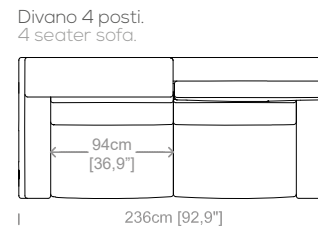

**Dimensioni:** seduta altezza 44cm e profondità 56cm, braccio altezza 59cm e larghezza 26cm.

**Structure:** in solid fir, plywood, wood agglomerate and fiber, completely covered by resin-treated fabric.

**Dimensions:** seat height 17,3" and depth 22", armrest height 23,2" and width 10,2".

Le misure sono espresse in centimetri e [pollici].  
All dimensions are in centimeters and [inches].

Le illustrazioni hanno valore indicativo. Aurora S.r.l. si riserva il diritto di apportare eventuali modifiche per migliorare i propri prodotti.  
The illustrations are indicative. Aurora S.r.l. reserves the right to make any changes to improve their products.