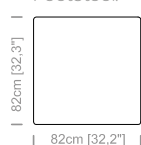

Pouf.
Footstool.