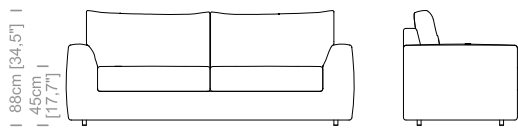

**Dimensions:** seat height 17,3" and dept 20,5", armrest height 24" and width 9".

Le misure sono espresse in centimetri e [pollici].  
All dimensions are in centimeters and [inches].

Le illustrazioni hanno valore indicativo. Aurora S.r.l. si riserva il diritto di apportare eventuali modifiche per migliorare i propri prodotti.  
The illustrations are indicative. Aurora S.r.l. reserves the right to make any changes to improve their products.