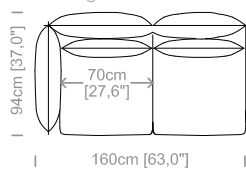

Elemento terminale piccolo.
Closing section small.