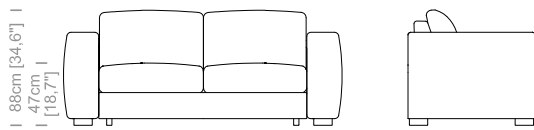

**Dimensions:** seat height 18.7" and depth 22.8", armrest height 26.8" and width 10.2".

Le misure sono espresse in centimetri e [pollici].  
All dimensions are in centimeters and [inches].

Le illustrazioni hanno valore indicativo. Aurora S.r.l. si riserva il diritto di apportare eventuali modifiche per migliorare i propri prodotti.  
The illustrations are indicative. Aurora S.r.l. reserves the right to make any changes to improve their products.