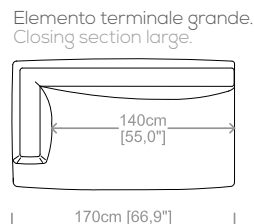

**Dimensioni:** seduta altezza 42cm e profondità 65cm, braccio altezza 64cm e larghezza 24cm.

**Structure:** in solid fir, wood agglomerate and fiber, completely covered by resin-treated fabric.

**Padding:** seat in non deformable polyurethane foam density 30Kg/m<sup>3</sup>, covered by polyester fiber. Backrest in non deformable polyurethane foam density 40Kg/m<sup>3</sup>, covered by polyester fiber.

**Molleggio:** cinghie elastiche.

**Piedini:** in plastica, altezza 2cm.

**Rivestimento:** in tessuto, microfibra, ecopelle, parzialmente sfoderabile. Disponibile in vera pelle.

**Dimensioni:** seduta altezza 38cm e profondità 66cm, braccio altezza 70cm e larghezza 30cm.

**Suspensions:** elastic belts.

**Feet:** plastic feet, height 0,8".

**Cover:** in fabric, microfiber, artificial leather, partly removable. Available in real leather.

**Dimensions:** seat height 15,1" and depth 26", armrest height 27,5" and width 11,8".

Le misure sono espresse in centimetri e [pollici].  
All dimensions are in centimeters and [inches].

Le illustrazioni hanno valore indicativo. Aurora S.r.l. si riserva il diritto di apportare eventuali modifiche per migliorare i propri prodotti.  
The illustrations are indicative. Aurora S.r.l. reserves the right to make any changes to improve their products.