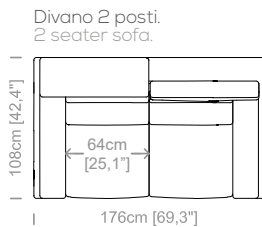

**Dimensioni:** seduta altezza 44cm e profondità 56cm, braccio altezza 59cm e larghezza 26cm.

**Structure:** in solid fir, plywood, wood agglomerate and fiber, completely covered by resin-treated fabric.

**Dimensions:** seat height 17,3" and depth 22", armrest height 23,2" and width 10,2".

Le misure sono espresse in centimetri e [pollici].  
All dimensions are in centimeters and [inches].

Le illustrazioni hanno valore indicativo. Aurora S.r.l. si riserva il diritto di apportare eventuali modifiche per migliorare i propri prodotti.  
The illustrations are indicative. Aurora S.r.l. reserves the right to make any changes to improve their products.