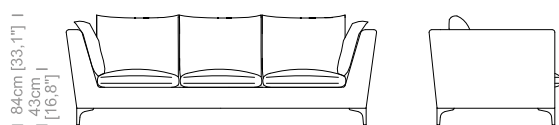

AVIO

SOFA

Design: R. Cominelli

Struttura: in massello di abete, multistrato, agglomerato di legno e fibra, rivestita in tessuto resinato.

Imbottiture: cuscini seduta in poliuretano espanso indeformabile densità 30Kg/m³, rivestiti in tessuto resinato. Cuscini schienale e bracciolo in vera piuma d'oca sterilizzata e particelle di poliestere, rivestiti in tela antipiroma

Molle: cinghie elastiche.

Piedini: antiscivolo, in acciaio, con finitura cromo lucido o cromo nero, altezza 15cm.

Rivestimento: in tessuto, microfibra, ecopelle, completamente sfoderabile. Disponibile in vera pelle (rivest. cuscini sfoderabile).

Dimensioni: seduta altezza 42cm e profondità 54cm, braccio altezza 75cm e larghezza 20cm.

Structure: in solid fir, plywood, wood agglomerate and fiber, completely covered by resin-treated fabric.

Padding: seat cushions in non deformable polyurethane foam density 30Kg/m³. Back and armrest cushions in sterilized goose feathers and polyester particles, covered by feather-proof fabric.

Suspensions: elastic belts.

Feet: antislip steel feet, available in polished chrome or black chrome finish, height 6".

Cover: in fabric, microfiber, artificial leather, completely removable. Available in real leather (removable cushions covers).

Dimensions: seat height 16,5" and depth 21,2", armrest height 29,5" and width 7,9".