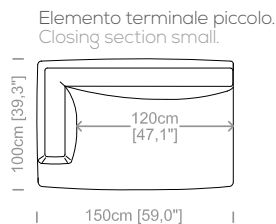

**Dimensioni:** seduta altezza 42cm e profondità 65cm, braccio altezza 64cm e larghezza 24cm.

**Structure:** in solid fir, wood agglomerate and fiber, completely covered by resin-treated fabric.

**Padding:** seat in non deformable polyurethane foam density 30Kg/m<sup>3</sup>, covered by polyester fiber. Backrest in non deformable polyurethane foam density 40Kg/m<sup>3</sup>, covered by polyester fiber.

**Molleggio:** cinghie elastiche.

**Piedini:** in plastica, altezza 2cm.

**Rivestimento:** in tessuto, microfibra, ecopelle, parzialmente sfoderabile. Disponibile in vera pelle.

**Dimensioni:** seduta altezza 38cm e profondità 66cm, braccio altezza 70cm e larghezza 30cm.

**Suspensions:** elastic belts.

**Feet:** plastic feet, height 0,8".

**Cover:** in fabric, microfiber, artificial leather, partly removable. Available in real leather.

**Dimensions:** seat height 15,1" and depth 26", armrest height 27,5" and width 11,8".

Le misure sono espresse in centimetri e [pollici].  
All dimensions are in centimeters and [inches].

Le illustrazioni hanno valore indicativo. Aurora S.r.l. si riserva il diritto di apportare eventuali modifiche per migliorare i propri prodotti.  
The illustrations are indicative. Aurora S.r.l. reserves the right to make any changes to improve their products.