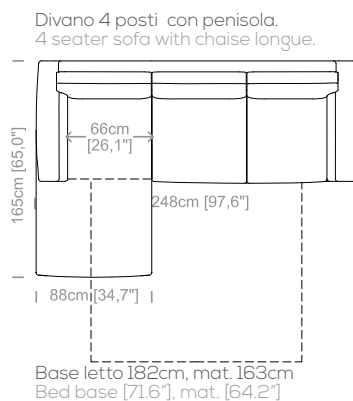

**Dimensions:** seat height 17,3" and dept 20,5", armrest height 24" and width 9".

Le misure sono espresse in centimetri e [pollici].  
All dimensions are in centimeters and [inches].

Le illustrazioni hanno valore indicativo. Aurora S.r.l. si riserva il diritto di apportare eventuali modifiche per migliorare i propri prodotti.  
The illustrations are indicative. Aurora S.r.l. reserves the right to make any changes to improve their products.