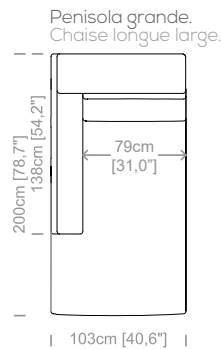

**Dimensions:** seat height 17,7" and depth 25,6", armrest height 26,7" and width 6".

Cuscini schienale e braccioli inclusi.  
Back and armrests cushions included.  
Le misure sono espresse in centimetri e [pollici].  
All dimensions are in centimeters and [inches].

**Dimensioni:** seduta altezza 44cm e profondità 56cm, braccio altezza 59cm e larghezza 26cm.

**Structure:** in solid fir, plywood, wood agglomerate and fiber, completely covered by resin-treated fabric.

**Dimensions:** seat height 17,3" and depth 22", armrest height 23,2" and width 10,2".

Le misure sono espresse in centimetri e [pollici].  
All dimensions are in centimeters and [inches].

Le illustrazioni hanno valore indicativo. Aurora S.r.l. si riserva il diritto di apportare eventuali modifiche per migliorare i propri prodotti.  
The illustrations are indicative. Aurora S.r.l. reserves the right to make any changes to improve their products.

**Dimensions:** seat height 16,5" and depth 23,2", armrest height 27,5" and width 9,8".

Le misure sono espresse in centimetri e [pollici].  
All dimensions are in centimeters and [inches].

Divano 2 posti.  
2 seater sofa.