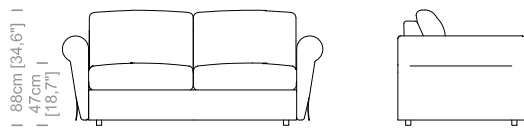

**Dimensions:** seat height 18.7" and depth 22.8", armrest height 26.8" and width 7.9".

Le misure sono espresse in centimetri e [pollici].  
All dimensions are in centimeters and [inches].

Le illustrazioni hanno valore indicativo. Aurora S.r.l. si riserva il diritto di apportare eventuali modifiche per migliorare i propri prodotti.  
The illustrations are indicative. Aurora S.r.l. reserves the right to make any changes to improve their products.