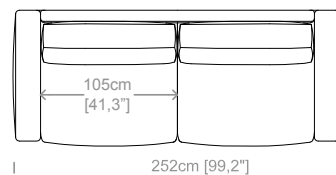

**Dimensioni:** seduta altezza 42cm e profondità 65cm, braccio altezza 64cm e larghezza 24cm.

**Structure:** in solid fir, wood agglomerate and fiber, completely covered by resin-treated fabric.

**Padding:** seat in non deformable polyurethane foam density 30Kg/m<sup>3</sup>, covered by polyester fiber. Backrest in non deformable polyurethane foam density 40Kg/m<sup>3</sup>, covered by polyester fiber.

**Dimensioni:** seduta altezza 45cm e profondità 62cm, braccio altezza 59cm e larghezza 21cm.

**Structure:** in solid fir, plywood, wood agglomerate and fiber, completely covered by resin-treated fabric.

Le misure sono espresse in centimetri e [pollici].  
All dimensions are in centimeters and [inches].

Divano 2 posti.  
2 seater sofa.

Divano 3 posti.  
3 seater sofa.

Divano 4 posti.  
4 seater sofa.

Elemento terminale piccolo.  
Closing section small.