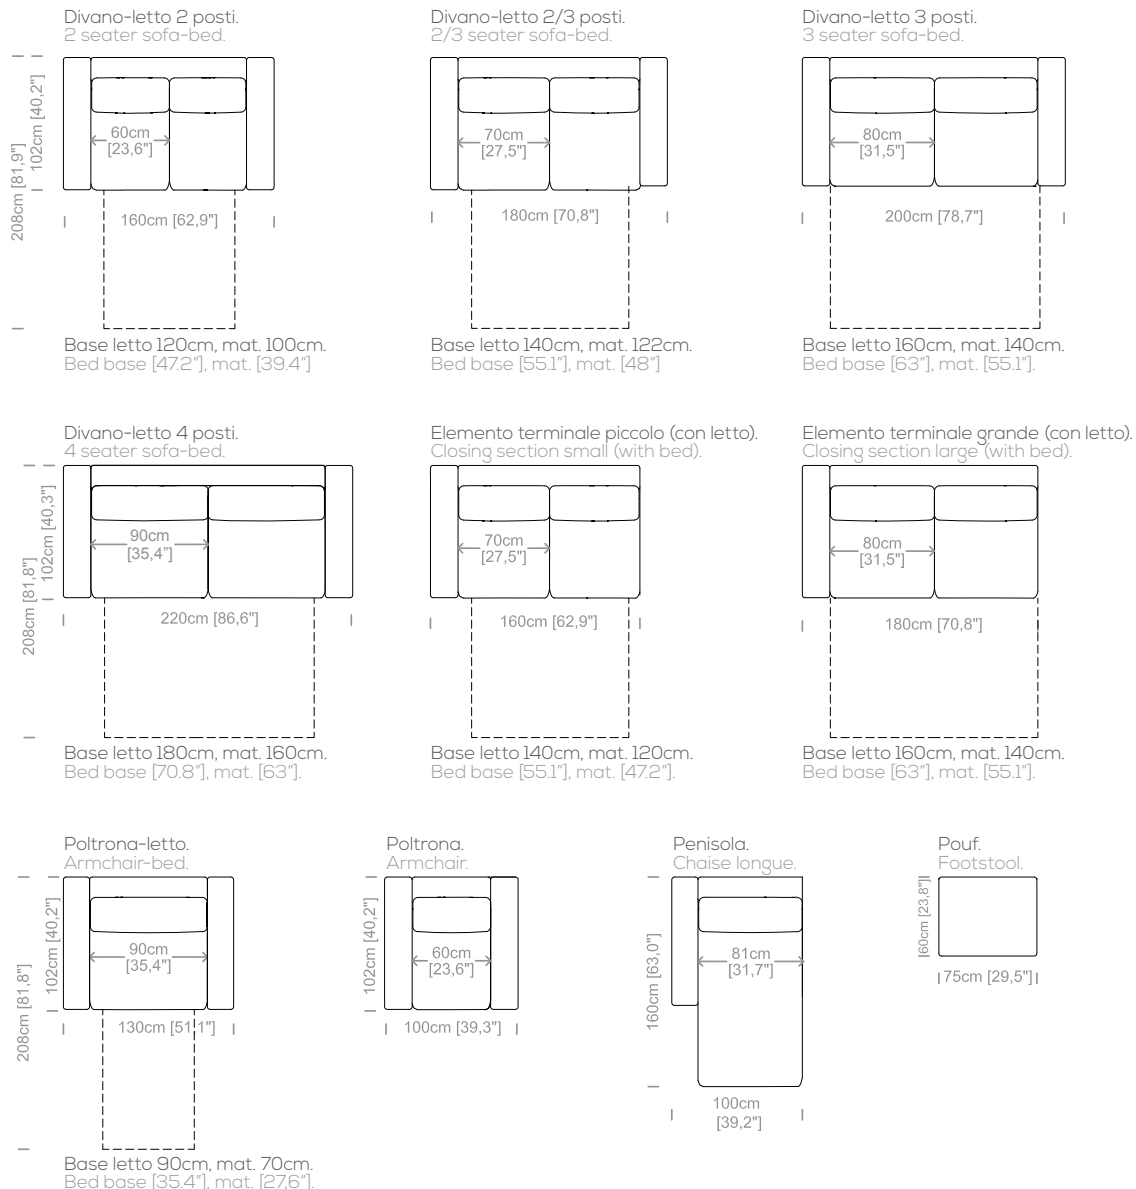

**Dimensions:** seat height 18.7" and depth 22.8", armrest height 26.8" and width 7.9".

Le misure sono espresse in centimetri e [pollici].  
All dimensions are in centimeters and [inches].

Le illustrazioni hanno valore indicativo. Aurora S.r.l. si riserva il diritto di apportare eventuali modifiche per migliorare i propri prodotti.  
The illustrations are indicative. Aurora S.r.l. reserves the right to make any changes to improve their products.