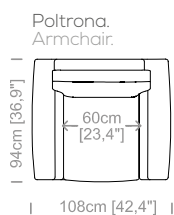

**Dimensions:** seat height 17,3" and dept 20,5", armrest height 24" and width 9".

Le misure sono espresse in centimetri e [pollici].  
All dimensions are in centimeters and [inches].

Le illustrazioni hanno valore indicativo. Aurora S.r.l. si riserva il diritto di apportare eventuali modifiche per migliorare i propri prodotti.  
The illustrations are indicative. Aurora S.r.l. reserves the right to make any changes to improve their products.