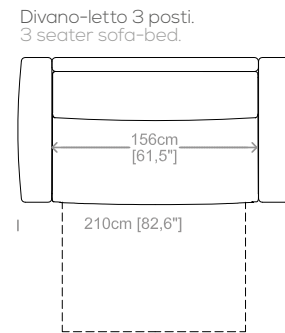

Base letto 160cm, mat. 140cm
Bed base [63"], mat. [55.1"]