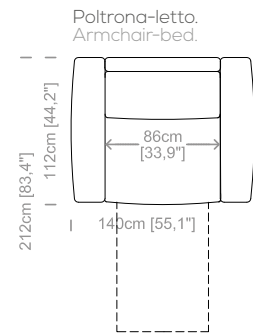

**Dimensions:** seat height 18.7" and depth 22.8", armrest height 26.8" and width 10.2".

Le misure sono espresse in centimetri e [pollici].  
All dimensions are in centimeters and [inches].

Le illustrazioni hanno valore indicativo. Aurora S.r.l. si riserva il diritto di apportare eventuali modifiche per migliorare i propri prodotti.  
The illustrations are indicative. Aurora S.r.l. reserves the right to make any changes to improve their products.

**Dimensions:** seat height 19.1" and depth 23.6", armrest height 26," and width 10.2".

Le misure sono espresse in centimetri e [pollici].  
All dimensions are in centimeters and [inches].

Base letto 90cm, mat. 70cm  
Bed base [35.4"], mat. [27.5"]