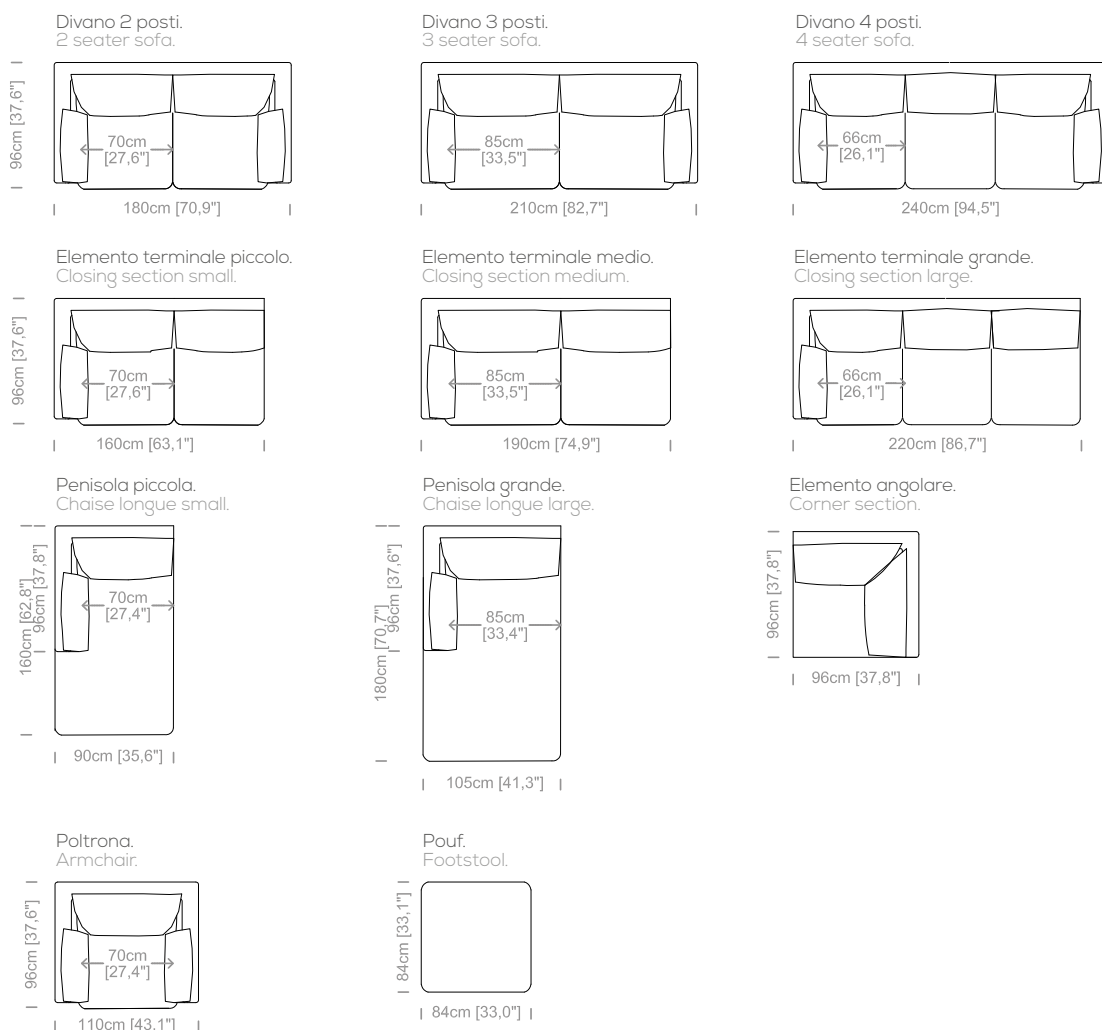

**Dimensioni:** seduta altezza 42cm e profondità 54cm, braccio altezza 75cm e larghezza 20cm.

**Structure:** in solid fir, plywood, wood agglomerate and fiber, completely covered by resin-treated fabric.

**Dimensions:** seat height 16,5" and depth 21,2", armrest height 29,5" and width 7,9".

Le misure sono espresse in centimetri e [pollici].  
All dimensions are in centimeters and [inches].

Le illustrazioni hanno valore indicativo. Aurora S.r.l. si riserva il diritto di apportare eventuali modifiche per migliorare i propri prodotti.  
The illustrations are indicative. Aurora S.r.l. reserves the right to make any changes to improve their products.