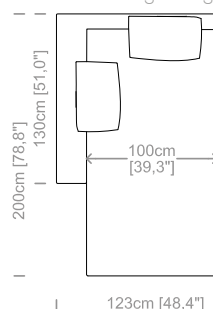

Penisola grande.
Chaise longue large.