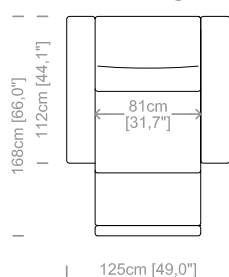

Poltrona grande.
Armchair large.