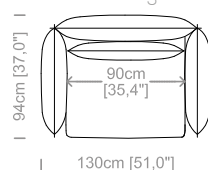

**Dimensioni:** seduta altezza 44cm e profondità 52cm (con cuscini lombari), braccio altezza 80cm e larghezza 20cm.

**Structure:** in solid fir, plywood, fiber, completely covered by resin-treated fabric.

**Dimensions:** seat height 17,2" and depth 20,5" (with lumbar cushions), armrest height 31,4" and width 7,8".

Cuscini lombari inclusi.  
Lumbar cushions included.  
Le misure sono espresse in centimetri e [pollici].  
All dimensions are in centimeters and [inches].

Penisola piccola.  
Chaise longue small.

Penisola grande.  
Chaise longue large.

Elemento angolare.  
Corner section.

Poltrona.  
Armchair.

Poltrona grande.  
Armchair large.

Pouf.  
Footstool.

Pouf grande.  
Footstool large.

**Dimensions:** seat height 17,7" and depth 23,6", armrest height 27,2" and width 7".

Le misure sono espresse in centimetri e [pollici].  
All dimensions are in centimeters and [inches].

Le illustrazioni hanno valore indicativo. Aurora S.r.l. si riserva il diritto di apportare eventuali modifiche per migliorare i propri prodotti.  
The illustrations are indicative. Aurora S.r.l. reserves the right to make any changes to improve their products.