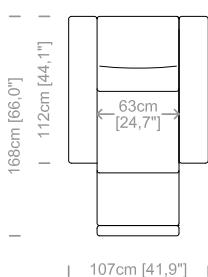

Poltrona.
Armchair.