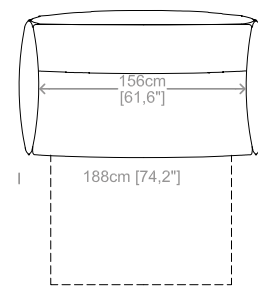

Divano-letto 3 posti.
3 seater sofa-bed.

Base letto 160cm, mat. 140cm
Bed base [63"], mat. [55.1"]