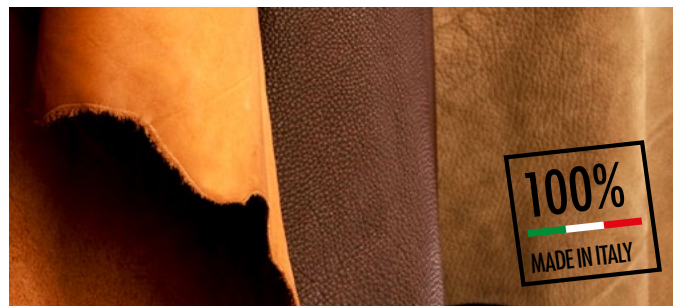

## QUALITÀ ITALIANA

Da sempre Aurora produce con cura e dedizione, partendo solo da componenti e materiali di produzione nazionale, che rispettano i più elevati standard qualitativi: dai meccanismi, alle sospensioni, gomme ed imbottiture, fino ai rivestimenti esterni in tessuto e pelle. Tutti i prodotti sono lavorati artigianalmente, e prendono forma passando da mani esperte in ogni fase della lavorazione, dalla realizzazione dei fusti, alla cucitura, all'assemblaggio e imballaggio. I prodotti vengono tutti sottoposti ad un accurato sistema di controllo di qualità interno. Il risultato è la qualità di prodotti "100% made in Italy".

## ITALIAN QUALITY

Aurora has always produced its products with care and dedication, starting exclusively with domestically produced components and materials, which meet the highest quality standards: from the mechanisms, suspensions and rubber parts, to the outer fabric and leather covers. All products are handcrafted and shaped by skilled hands through every phase of the process, from the creation of the frames, to sewing, assembly and packaging. The products are all subjected to a rigorous internal quality control system. The result is a product quality "100% made in Italy".