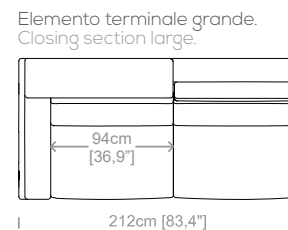

**Dimensioni:** seduta altezza 44cm e profondità 56cm, braccio altezza 59cm e larghezza 26cm.

**Structure:** in solid fir, plywood, wood agglomerate and fiber, completely covered by resin-treated fabric.

**Dimensions:** seat height 17,3" and depth 22", armrest height 23,2" and width 10,2".

Le misure sono espresse in centimetri e [pollici].  
All dimensions are in centimeters and [inches].

Le illustrazioni hanno valore indicativo. Aurora S.r.l. si riserva il diritto di apportare eventuali modifiche per migliorare i propri prodotti.  
The illustrations are indicative. Aurora S.r.l. reserves the right to make any changes to improve their products.