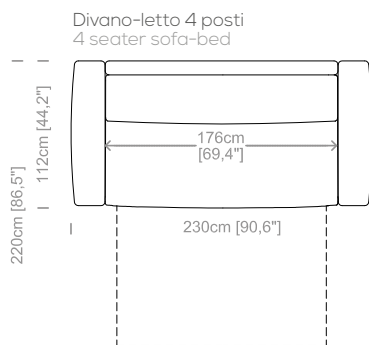

**Dimensions:** seat height 18.7" and depth 22.8", armrest height 26.8" and width 10.2".

Le misure sono espresse in centimetri e [pollici].  
All dimensions are in centimeters and [inches].

Le illustrazioni hanno valore indicativo. Aurora S.r.l. si riserva il diritto di apportare eventuali modifiche per migliorare i propri prodotti.  
The illustrations are indicative. Aurora S.r.l. reserves the right to make any changes to improve their products.

**Dimensions:** seat height 19.1" and depth 23.6", armrest height 26," and width 10.2".

Le misure sono espresse in centimetri e [pollici].  
All dimensions are in centimeters and [inches].

Base letto 90cm, mat. 70cm  
Bed base [35.4"], mat. [27.5"]

Base letto 140, mat. 120cm  
Bed base [55.1"], cmmat. [47.2"]

Base letto 160cm, mat. 140cm  
Bed base [63"], mat. [55.1"]

Base letto 180cm, mat. 160cm  
Bed base [70.9"], mat. [63"]

Le illustrazioni hanno valore indicativo. Aurora S.r.l. si riserva il diritto di apportare eventuali modifiche per migliorare i propri prodotti.  
The illustrations are indicative. Aurora S.r.l. reserves the right to make any changes to improve their products.