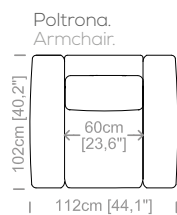

**Dimensions:** seat height 18.7" and depth 22.8", armrest height 26.8" and width 10.2".

Le misure sono espresse in centimetri e [pollici].  
All dimensions are in centimeters and [inches].

Le illustrazioni hanno valore indicativo. Aurora S.r.l. si riserva il diritto di apportare eventuali modifiche per migliorare i propri prodotti.  
The illustrations are indicative. Aurora S.r.l. reserves the right to make any changes to improve their products.