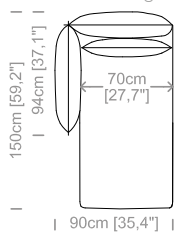

Penisola piccola.
Chaise longue small.