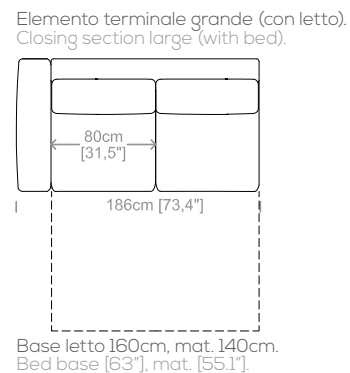

**Dimensions:** seat height 18.7" and depth 22.8", armrest height 26.8" and width 10.2".

Le misure sono espresse in centimetri e [pollici].  
All dimensions are in centimeters and [inches].

Le illustrazioni hanno valore indicativo. Aurora S.r.l. si riserva il diritto di apportare eventuali modifiche per migliorare i propri prodotti.  
The illustrations are indicative. Aurora S.r.l. reserves the right to make any changes to improve their products.

**Dimensions:** seat height 19.1" and depth 23.6", armrest height 26," and width 10.2".

Le misure sono espresse in centimetri e [pollici].  
All dimensions are in centimeters and [inches].

Base letto 90cm, mat. 70cm  
Bed base [35.4"], mat. [27.5"]