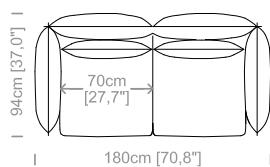

Cuscini lombari inclusi.
Lumbar cushions included.
Le misure sono espresse in centimetri e [pollici].
All dimensions are in centimeters and [inches].

Divano 2 posti.
2 seater sofa.