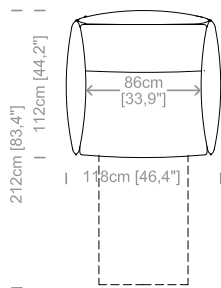

**Dimensions:** seat height 18.7" and depth 22.8", armrest height 26.8" and width 7.9".

Le misure sono espresse in centimetri e [pollici].  
All dimensions are in centimeters and [inches].

Le illustrazioni hanno valore indicativo. Aurora S.r.l. si riserva il diritto di apportare eventuali modifiche per migliorare i propri prodotti.  
The illustrations are indicative. Aurora S.r.l. reserves the right to make any changes to improve their products.

**Dimensions:** seat height 19.1" and depth 25.2", armrest height 26.4" and width 5.9".

Le misure sono espresse in centimetri e [pollici].  
All dimensions are in centimeters and [inches].

Poltrona-letto.  
Armchair-bed.