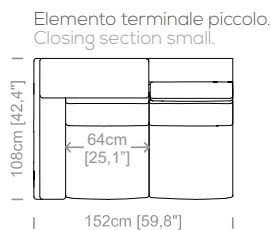

**Dimensioni:** seduta altezza 44cm e profondità 56cm, braccio altezza 59cm e larghezza 26cm.

**Structure:** in solid fir, plywood, wood agglomerate and fiber, completely covered by resin-treated fabric.

**Dimensions:** seat height 17,3" and depth 22", armrest height 23,2" and width 10,2".

Le misure sono espresse in centimetri e [pollici].  
All dimensions are in centimeters and [inches].

Le illustrazioni hanno valore indicativo. Aurora S.r.l. si riserva il diritto di apportare eventuali modifiche per migliorare i propri prodotti.  
The illustrations are indicative. Aurora S.r.l. reserves the right to make any changes to improve their products.