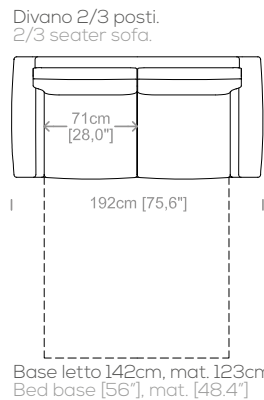

**Dimensions:** seat height 17,3" and dept 20,5", armrest height 24" and width 9".

Le misure sono espresse in centimetri e [pollici].  
All dimensions are in centimeters and [inches].

Le illustrazioni hanno valore indicativo. Aurora S.r.l. si riserva il diritto di apportare eventuali modifiche per migliorare i propri prodotti.  
The illustrations are indicative. Aurora S.r.l. reserves the right to make any changes to improve their products.