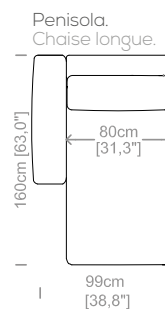

**Dimensions:** seat height 18.7" and depth 22.8", armrest height 26.8" and width 10.2".

Le misure sono espresse in centimetri e [pollici].  
All dimensions are in centimeters and [inches].

Le illustrazioni hanno valore indicativo. Aurora S.r.l. si riserva il diritto di apportare eventuali modifiche per migliorare i propri prodotti.  
The illustrations are indicative. Aurora S.r.l. reserves the right to make any changes to improve their products.

**Dimensions:** seat height 19.1" and depth 23.6", armrest height 26," and width 10.2".

Le misure sono espresse in centimetri e [pollici].  
All dimensions are in centimeters and [inches].

Base letto 90cm, mat. 70cm  
Bed base [35.4"], mat. [27.5"]