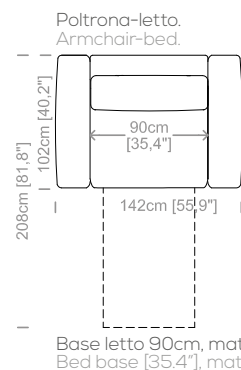

**Dimensions:** seat height 18.7" and depth 22.8", armrest height 26.8" and width 10.2".

Le misure sono espresse in centimetri e [pollici].  
All dimensions are in centimeters and [inches].

Le illustrazioni hanno valore indicativo. Aurora S.r.l. si riserva il diritto di apportare eventuali modifiche per migliorare i propri prodotti.  
The illustrations are indicative. Aurora S.r.l. reserves the right to make any changes to improve their products.

**Dimensions:** seat height 19.1" and depth 23.6", armrest height 26," and width 10.2".

Le misure sono espresse in centimetri e [pollici].  
All dimensions are in centimeters and [inches].

Base letto 90cm, mat. 70cm  
Bed base [35.4"], mat. [27.5"]