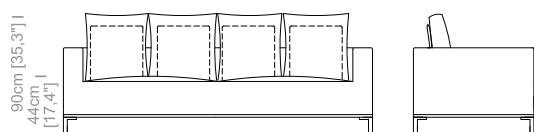

ATTICO

SOFA

Design: Studio02

Struttura: in massello di abete, multistrato, agglomerato di legno e fibra, rivestita in tessuto resinato.

Imbottiture: seduta in poliuretano espanso indeformabile densità 30 e 35Kg/m³, rivestita in tessuto resinato. Cuscini schienale in vera piuma d'oca sterilizzata e fiberfill, rivestiti in tela antipiuma.

Molle: cinghie elastiche.

Piedini: antiscivolo, in acciaio, con finitura cromo lucido o cromo nero, altezza 12,5cm.

Rivestimento: in tessuto, microfibra, ecopelle, completamente sfoderabile. Disponibile in vera pelle (rivest. cuscini sfoderabile).

Dimensioni: seduta altezza 44cm e profondità 56cm, braccio altezza 67cm e larghezza 14cm.

Structure: in solid fir, plywood, wood agglomerate and fiber, completely covered by resin-treated fabric.

Padding: seat in non deformable polyurethane foam density 30 e 35kg/m³, covered by resin-treated fabric. Back cushions in sterilized goose feathers and fiberfill, covered by feather-proof fabric.

Suspensions: elastic belts.

Feet: antislip steel feet, available in polished chrome or black chrome finish, height 4,9".

Cover: in fabric, microfiber, artificial leather, completely removable. Available in real leather (removable cushions covers).

Dimensions: seat height 17,4" and depth 22", armrest height 26,4" and width 5,5".