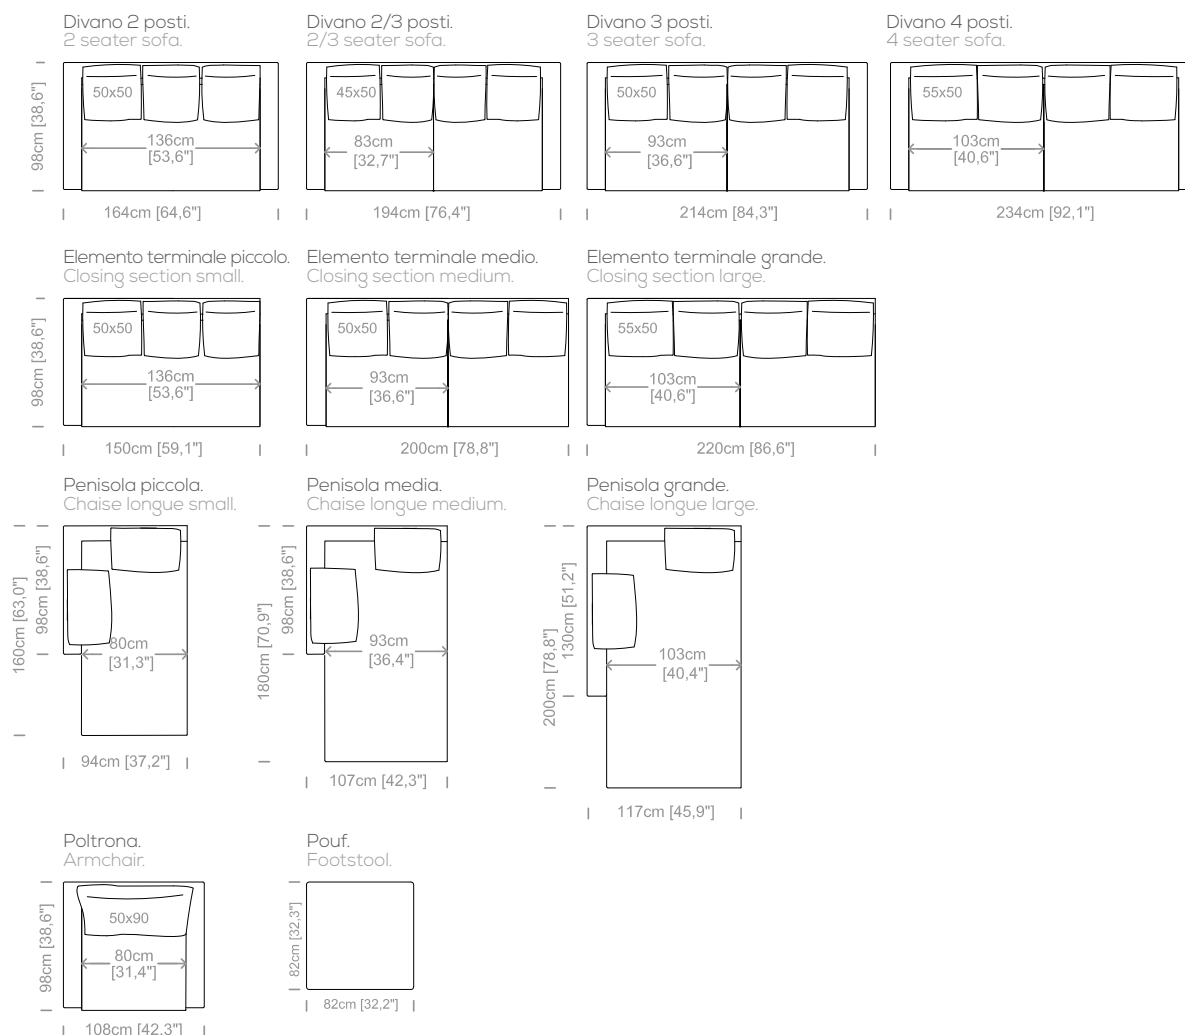

**Dimensioni:** seduta altezza 44cm e profondità 52cm (con cuscini lombari), braccio altezza 80cm e larghezza 20cm.

**Structure:** in solid fir, plywood, fiber, completely covered by resin-treated fabric.

**Dimensioni:** seduta altezza 44cm e profondità 56cm, braccio altezza 67cm e larghezza 14cm.

**Structure:** in solid fir, plywood, wood agglomerate and fiber, completely covered by resin-treated fabric.

**Dimensions:** seat height 17,4" and depth 22", armrest height 26,4" and width 5,5".

Cuscini e supporti schienale inclusi.  
Back cushions and support panels included.  
Le misure sono espresse in centimetri e [pollici].  
All dimensions are in centimeters and [inches].