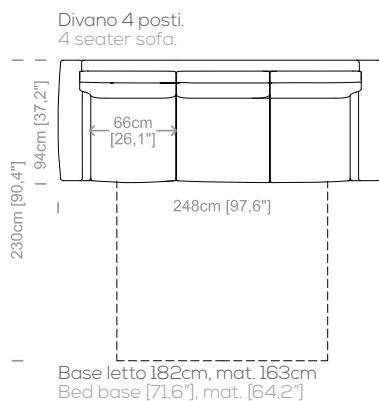

**Dimensions:** seat height 17,3" and dept 20,5", armrest height 24" and width 9".

Le misure sono espresse in centimetri e [pollici].  
All dimensions are in centimeters and [inches].

Le illustrazioni hanno valore indicativo. Aurora S.r.l. si riserva il diritto di apportare eventuali modifiche per migliorare i propri prodotti.  
The illustrations are indicative. Aurora S.r.l. reserves the right to make any changes to improve their products.