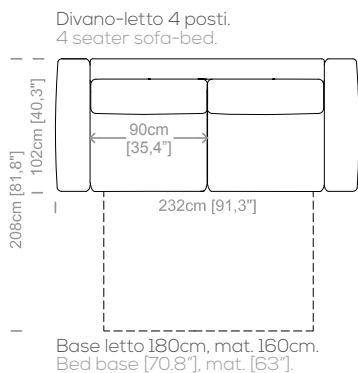

**Dimensions:** seat height 18.7" and depth 22.8", armrest height 26.8" and width 10.2".

Le misure sono espresse in centimetri e [pollici].  
All dimensions are in centimeters and [inches].

Le illustrazioni hanno valore indicativo. Aurora S.r.l. si riserva il diritto di apportare eventuali modifiche per migliorare i propri prodotti.  
The illustrations are indicative. Aurora S.r.l. reserves the right to make any changes to improve their products.

**Dimensions:** seat height 19.1" and depth 23.6", armrest height 26," and width 10.2".

Le misure sono espresse in centimetri e [pollici].  
All dimensions are in centimeters and [inches].

Base letto 90cm, mat. 70cm  
Bed base [35.4"], mat. [27.5"]