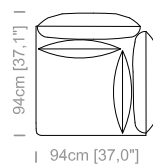

Elemento angolare.
Corner section.