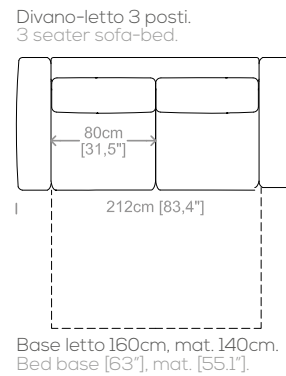

**Dimensions:** seat height 18.7" and depth 22.8", armrest height 26.8" and width 10.2".

Le misure sono espresse in centimetri e [pollici].  
All dimensions are in centimeters and [inches].

Le illustrazioni hanno valore indicativo. Aurora S.r.l. si riserva il diritto di apportare eventuali modifiche per migliorare i propri prodotti.  
The illustrations are indicative. Aurora S.r.l. reserves the right to make any changes to improve their products.

**Dimensions:** seat height 19.1" and depth 23.6", armrest height 26," and width 10.2".

Le misure sono espresse in centimetri e [pollici].  
All dimensions are in centimeters and [inches].

Base letto 90cm, mat. 70cm  
Bed base [35.4"], mat. [27.5"]