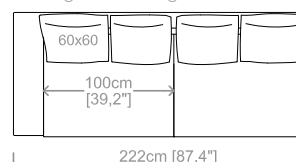

Elemento terminale grande.
Closing section large.