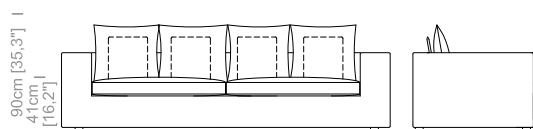

QUADRIO

SOFA

Design: Aurora design dept.

Struttura: in massello di abete, multistrato, agglomerato di legno e fibra, rivestita in tessuto resinato.

Imbottiture: cuscini seduta in poliuretano espanso indeformabile densità 30Kg/m³, rivestiti in fibra di poliestere. Cuscini schienale in vera piuma d'oca sterilizzata e particelle di poliuretano, rivestiti in tela antipiuma.

Molleggio: cinghie elastiche.

Piedini: in plastica, altezza 2cm.

Rivestimento: in tessuto, microfibra, ecopelle, completamente sfoderabile. Disponibile in vera pelle (rivest. cuscini sfoderabile).

Dimensioni: seduta altezza 41cm e profondità 56cm, braccio altezza 61cm e larghezza 23cm.

Structure: in solid fir, plywood, wood agglomerate and fiber, completely covered by resin-treated fabric.

Padding: seat cushions in non deformable polyurethane foam density 30kg/m³, covered by polyester fiber. Back cushions in sterilized goose feathers and polyester particles, covered by feather-proof fabric.

Suspensions: elastic belts.

Feet: plastic feet, height 0,8".

Cover: in fabric, microfiber, artificial leather, completely removable. Available in real leather (removable cushions covers).

Dimensions: seat height 16.1" and depth 22", armrest height 24" and width 9".