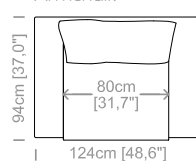

Poltrona.
Armchair.