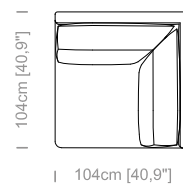

Elemento angolare.
Corner section.