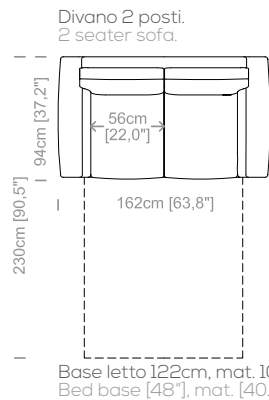

**Dimensions:** seat height 17,3" and dept 20,5", armrest height 24" and width 9".

Le misure sono espresse in centimetri e [pollici].  
All dimensions are in centimeters and [inches].

Le illustrazioni hanno valore indicativo. Aurora S.r.l. si riserva il diritto di apportare eventuali modifiche per migliorare i propri prodotti.  
The illustrations are indicative. Aurora S.r.l. reserves the right to make any changes to improve their products.