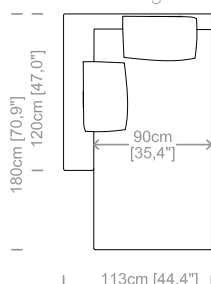

Penisola media.
Chaise longue medium.