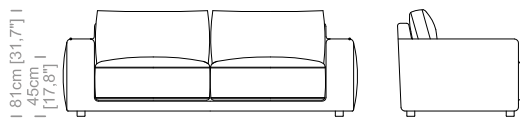

BASALTO

SOFA

Design: Aurora design dept.

Struttura: in massello di abete, multistrato, agglomerato di legno e fibra, rivestita in tessuto resinato.

Imbottiture: seduta in poliuretano espanso indeformabile densità 30Kg/m³, vera piuma d'oca sterilizzata e particelle di poliuretano, rivestita in tela antipiuma. Cuscini schienale in vera piuma d'oca sterilizzata e particelle di poliuretano, rivestiti in tela antipiuma.

Molleggio: cinghie elastiche.

Piedini: in plastica, altezza 4cm.

Rivestimento: in tessuto, microfibra, ecopelle, completamente sfoderabile. Disponibile in vera pelle (rivest. cuscini sfoderabile).

Dimensioni: seduta altezza 45cm e profondità 62cm, braccio altezza 59cm e larghezza 21cm.

Structure: in solid fir, plywood, wood agglomerate and fiber, completely covered by resin-treated fabric.

Padding: seat in non deformable polyurethane foam density 30kg/m³, sterilized goose feathers and polyester particles, covered by feather-proof fabric. Back cushions in sterilized goose feathers and polyester particles, covered by feather-proof fabric.

Suspensions: elastic belts.

Feet: plastic feet, height 1,6".

Cover: in fabric, microfiber, artificial leather, completely removable. Available in real leather (removable cushions covers).

Dimensions: seat height 17,7" and depth 24,4", armrest height 23,2" and width 8,3".