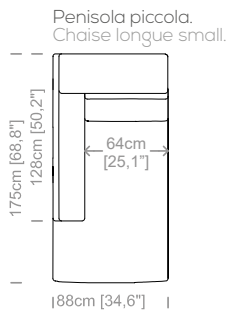

**Dimensions:** seat height 17,7" and depth 25,6", armrest height 26,7" and width 6".

Cuscini schienale e braccioli inclusi.  
Back and armrests cushions included.  
Le misure sono espresse in centimetri e [pollici].  
All dimensions are in centimeters and [inches].

**Dimensioni:** seduta altezza 44cm e profondità 56cm, braccio altezza 59cm e larghezza 26cm.

**Structure:** in solid fir, plywood, wood agglomerate and fiber, completely covered by resin-treated fabric.

**Dimensions:** seat height 17,3" and depth 22", armrest height 23,2" and width 10,2".

Le misure sono espresse in centimetri e [pollici].  
All dimensions are in centimeters and [inches].

Le illustrazioni hanno valore indicativo. Aurora S.r.l. si riserva il diritto di apportare eventuali modifiche per migliorare i propri prodotti.  
The illustrations are indicative. Aurora S.r.l. reserves the right to make any changes to improve their products.

**Dimensions:** seat height 16,5" and depth 23,2", armrest height 27,5" and width 9,8".

Le misure sono espresse in centimetri e [pollici].  
All dimensions are in centimeters and [inches].

Divano 2 posti.  
2 seater sofa.