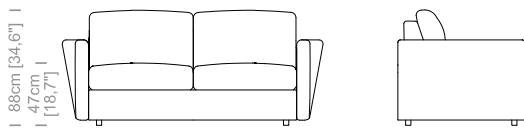

**Dimensions:** seat height 18.7" and depth 22.8", armrest height 26.8" and width 7.8".

Le misure sono espresse in centimetri e [pollici].  
All dimensions are in centimeters and [inches].

Le illustrazioni hanno valore indicativo. Aurora S.r.l. si riserva il diritto di apportare eventuali modifiche per migliorare i propri prodotti.  
The illustrations are indicative. Aurora S.r.l. reserves the right to make any changes to improve their products.