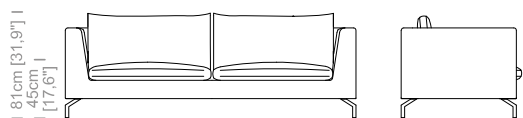

**Dimensioni:** seduta altezza 44cm e profondità 52cm (con cuscini lombari), braccio altezza 80cm e larghezza 20cm.

**Structure:** in solid fir, plywood, fiber, completely covered by resin-treated fabric.

**Dimensioni:** seduta altezza 45cm e profondità 60cm, braccio altezza 69cm e larghezza 18cm.

**Structure:** in solid fir, wood agglomerate and fiber, completely covered by resin-treated fabric.

**Padding:** seat cushions in non deformable polyurethane foam density 30 e 35Kg/m<sup>3</sup>, covered by resin-treated fabric. Back cushions in non deformable polyurethane foam, covered by polyester fiber.

**Dimensions:** seat height 17,7" and depth 23,6", armrest height 27,2" and width 7".

Le misure sono espresse in centimetri e [pollici].  
All dimensions are in centimeters and [inches].

Le illustrazioni hanno valore indicativo. Aurora S.r.l. si riserva il diritto di apportare eventuali modifiche per migliorare i propri prodotti.  
The illustrations are indicative. Aurora S.r.l. reserves the right to make any changes to improve their products.