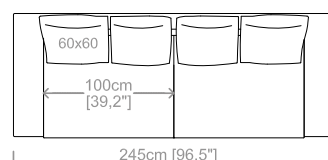

Divano 4 posti.
4 seater sofa.