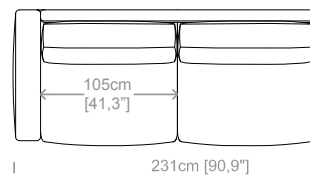

Elemento terminale grande.
Closing section large.