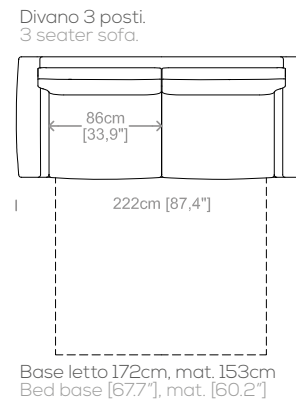

**Dimensions:** seat height 17,3" and dept 20,5", armrest height 24" and width 9".

Le misure sono espresse in centimetri e [pollici].  
All dimensions are in centimeters and [inches].

Le illustrazioni hanno valore indicativo. Aurora S.r.l. si riserva il diritto di apportare eventuali modifiche per migliorare i propri prodotti.  
The illustrations are indicative. Aurora S.r.l. reserves the right to make any changes to improve their products.