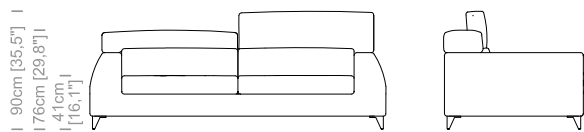

MIRO

SOFA

Design: Aurora design dept.

Struttura: in massello di abete, multistrato, agglomerato di legno e fibra, rivestita in tessuto resinato.

Imbottiture: cuscini seduta e poggiatesta in poliuretano espanso indeformabile densità 30Kg/m³, rivestiti in fibra di poliestere. Cuscini lombari in vera piuma d'oca sterilizzata e fiberfill, rivestiti in tela antipiuma.

Molleggio: cinghie elastiche.

Piedini: antiscivolo, in acciaio, con finitura cromo lucido o cromo nero, altezza 10cm.

Rivestimento: in tessuto, microfibra, ecopelle, completamente sfoderabile. Disponibile in vera pelle (rivest. cuscini sfoderabile).

Dimensioni: seduta altezza 44cm e profondità 56cm, braccio altezza 59cm e larghezza 26cm.

Structure: in solid fir, plywood, wood agglomerate and fiber, completely covered by resin-treated fabric.

Padding: seat cushions and headrest in non deformable polyurethane foam density 30Kg/m³, covered by polyester fiber. Lumbar cushions in sterilized goose feathers and fiberfill, covered by feather-proof fabric.

Suspensions: elastic belts.

Feet: antislip steel feet, available in polished chrome or black chrome finish, height 4".

Cover: in fabric, microfiber, artificial leather, completely removable. Available in real leather (removable cushions covers).

Dimensions: seat height 17,3" and depth 22", armrest height 23,2" and width 10,2".

Le misure sono espresse in centimetri e [pollici].
All dimensions are in centimeters and [inches].