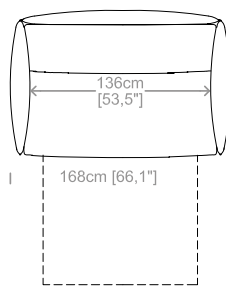

Divano-letto 2 posti.
2 seater sofa-bed.

Base letto 140, mat. 120cm
Bed base [55.1"], cmmat. [47.2"]