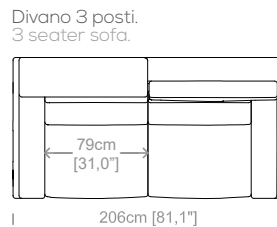

**Dimensioni:** seduta altezza 44cm e profondità 56cm, braccio altezza 59cm e larghezza 26cm.

**Structure:** in solid fir, plywood, wood agglomerate and fiber, completely covered by resin-treated fabric.

**Dimensions:** seat height 17,3" and depth 22", armrest height 23,2" and width 10,2".

Le misure sono espresse in centimetri e [pollici].  
All dimensions are in centimeters and [inches].

Le illustrazioni hanno valore indicativo. Aurora S.r.l. si riserva il diritto di apportare eventuali modifiche per migliorare i propri prodotti.  
The illustrations are indicative. Aurora S.r.l. reserves the right to make any changes to improve their products.