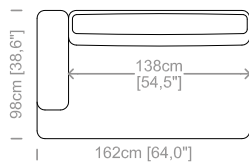

**Dimensioni:** seduta altezza 42cm e profondità 54cm, braccio altezza 75cm e larghezza 20cm.

**Structure:** in solid fir, plywood, wood agglomerate and fiber, completely covered by resin-treated fabric.

**Dimensions:** seat height 16,5" and depth 21,2", armrest height 29,5" and width 7,9".

Le misure sono espresse in centimetri e [pollici].  
All dimensions are in centimeters and [inches].

Le illustrazioni hanno valore indicativo. Aurora S.r.l. si riserva il diritto di apportare eventuali modifiche per migliorare i propri prodotti.  
The illustrations are indicative. Aurora S.r.l. reserves the right to make any changes to improve their products.

**Dimensioni:** seduta altezza 42cm e profondità 65cm, braccio altezza 64cm e larghezza 24cm.

**Structure:** in solid fir, wood agglomerate and fiber, completely covered by resin-treated fabric.

**Padding:** seat in non deformable polyurethane foam density 30Kg/m<sup>3</sup>, covered by polyester fiber. Backrest in non deformable polyurethane foam density 40Kg/m<sup>3</sup>, covered by polyester fiber.

Le misure sono espresse in centimetri e [pollici].  
All dimensions are in centimeters and [inches].

Divano 2 posti.  
2 seater sofa.

Divano 3 posti.  
3 seater sofa.

Divano 4 posti.  
4 seater sofa.

Elemento terminale piccolo.  
Closing section small.