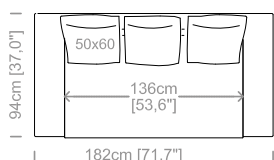

Cuscini e supporti schienale inclusi.
Back cushions and support panels included.
Le misure sono espresse in centimetri e [pollici].
All dimensions are in centimeters and [inches].

Divano 2 posti.
2 seater sofa.