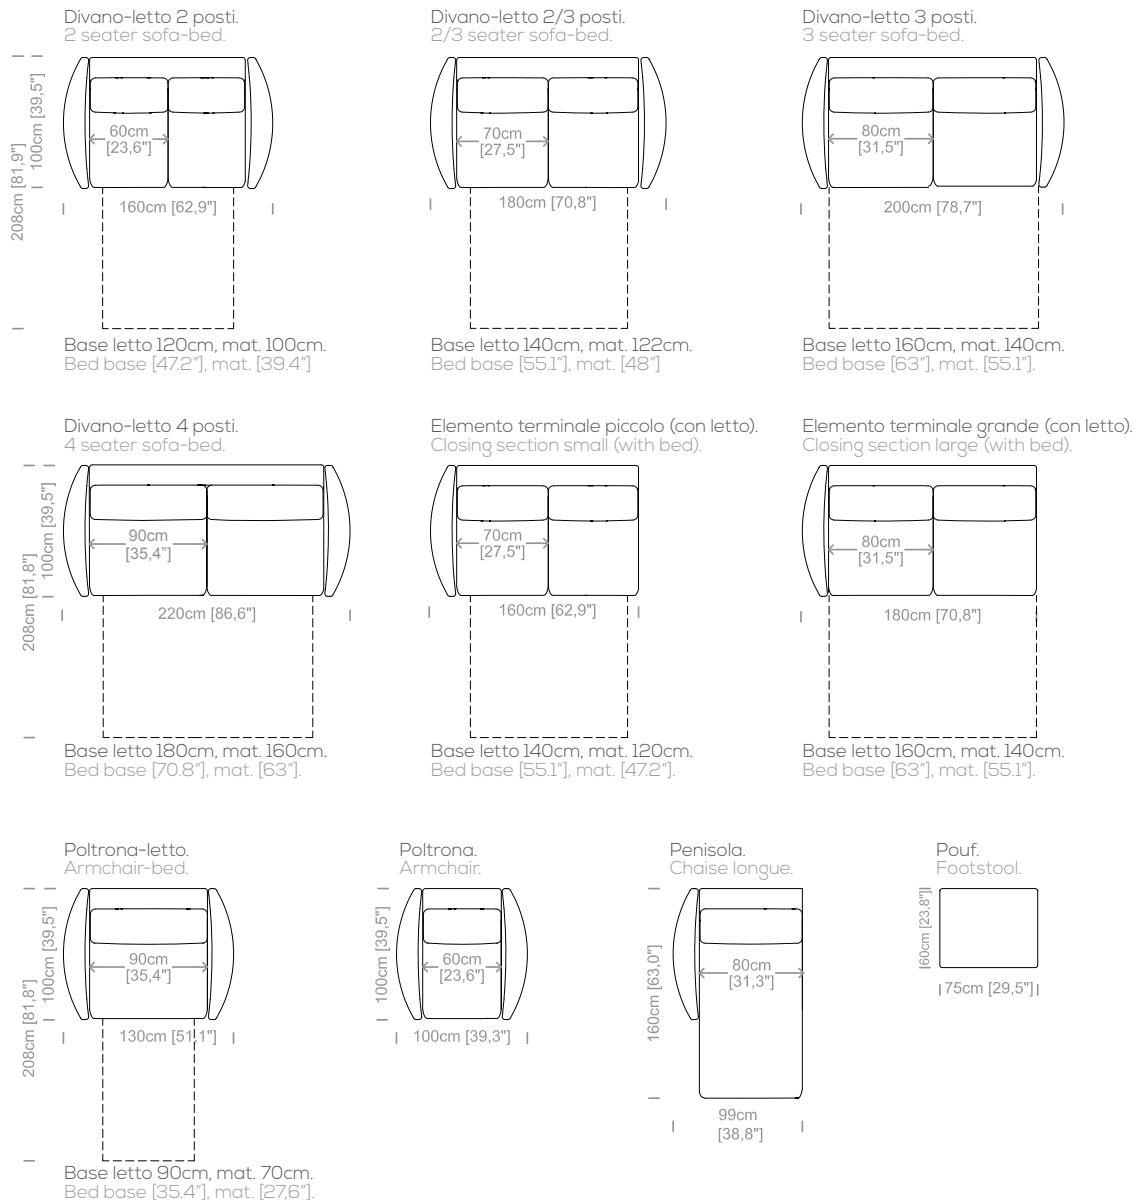

**Dimensions:** seat height 18.7" and depth 22.8", armrest height 26.8" and width 7.8".

Le misure sono espresse in centimetri e [pollici].  
All dimensions are in centimeters and [inches].

Le illustrazioni hanno valore indicativo. Aurora S.r.l. si riserva il diritto di apportare eventuali modifiche per migliorare i propri prodotti.  
The illustrations are indicative. Aurora S.r.l. reserves the right to make any changes to improve their products.