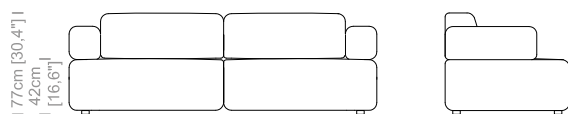

BARDO

SOFA

Design: F. Zanier

Struttura: in massello di abete, agglomerato di legno e fibra, rivestita in tessuto resinato.

Imbottiture: seduta in poliuretano espanso indeformabile densità 30Kg/m³, rivestita in fibra di poliestere. Schienale in poliuretano espanso indeformabile densità 40Kg/m³, rivestito in fibra di poliestere.

Molle: cinghie elastiche.

Piedini: in plastica, altezza 3cm.

Rivestimento: in tessuto, microfibra, ecopelle, completamente sfoderabile. Disponibile in vera pelle (rivest. cuscini sfoderabile).

Dimensioni: seduta altezza 42cm e profondità 65cm, braccio altezza 64cm e larghezza 24cm.

Structure: in solid fir, wood agglomerate and fiber, completely covered by resin-treated fabric.

Padding: seat in non deformable polyurethane foam density 30Kg/m³, covered by polyester fiber. Backrest in non deformable polyurethane foam density 40Kg/m³, covered by polyester fiber.

Suspensions: elastic belts.

Feet: plastic feet, height 1.2".

Cover: in fabric, microfiber, artificial leather, completely removable. Available in real leather (removable cushions covers).

Dimensions: seat height 16.5" and depth 25.6", armrest height 25.2" and width 9.4".