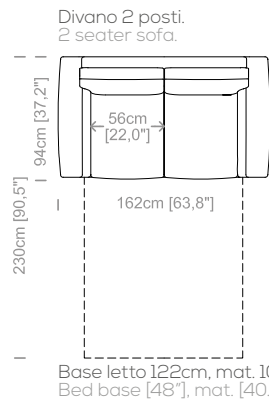

Dimensions: seat height 17,3" and dept 20,5", armrest height 24" and width 9".

Le misure sono espresse in centimetri e [pollici].
All dimensions are in centimeters and [inches].

Le illustrazioni hanno valore indicativo. Aurora S.r.l. si riserva il diritto di apportare eventuali modifiche per migliorare i propri prodotti.
The illustrations are indicative. Aurora S.r.l. reserves the right to make any changes to improve their products.