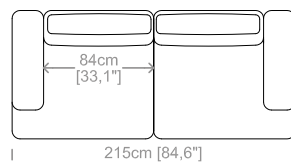

Dimensions: seat height 16,5" and depth 21,2", armrest height 29,5" and width 7,9".

Le misure sono espresse in centimetri e [pollici].
All dimensions are in centimeters and [inches].

Le illustrazioni hanno valore indicativo. Aurora S.r.l. si riserva il diritto di apportare eventuali modifiche per migliorare i propri prodotti.
The illustrations are indicative. Aurora S.r.l. reserves the right to make any changes to improve their products.

Molle: cinghie elastiche.

Piedini: in plastica, altezza 3cm.

Rivestimento: in tessuto, microfibra, ecopelle, completamente sfoderabile. Disponibile in vera pelle (rivest. cuscini sfoderabile).

Dimensioni: seduta altezza 42cm e profondità 65cm, braccio altezza 64cm e larghezza 24cm.

Suspensions: elastic belts.

Feet: plastic feet, height 1.2".

Cover: in fabric, microfiber, artificial leather, completely removable. Available in real leather (removable cushions covers).

Dimensions: seat height 16.5" and depth 25.6", armrest height 25.2" and width 9.4".

Le misure sono espresse in centimetri e [pollici].
All dimensions are in centimeters and [inches].

Divano 2 posti.
2 seater sofa.

Divano 3 posti.
3 seater sofa.

Divano 4 posti.
4 seater sofa.

Elemento terminale piccolo.
Closing section small.