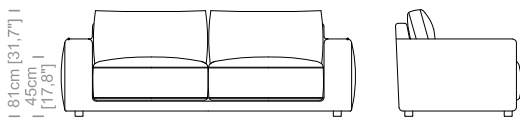

BASALTO

SOFA

Design: Aurora design dept.

Struttura: in massello di abete, multistrato, agglomerato di legno e fibra, rivestita in tessuto resinato.

Imbottiture: seduta in poliuretano espanso indeformabile densità 30Kg/m³, vera piuma d'oca sterilizzata e particelle di poliuretano, rivestita in tela antipiuma. Cuscini schienale in vera piuma d'oca sterilizzata e particelle di poliuretano, rivestiti in tela antipiuma.

Molleggio: cinghie elastiche.

Piedini: in plastica, altezza 4cm.

Rivestimento: in tessuto, microfibra, ecopelle, completamente sfoderabile. Disponibile in vera pelle (rivest. cuscini sfoderabile).

Dimensioni: seduta altezza 45cm e profondità 62cm, braccio altezza 59cm e larghezza 21cm.

Structure: in solid fir, plywood, wood agglomerate and fiber, completely covered by resin-treated fabric.

Padding: seat in non deformable polyurethane foam density 30kg/m³, sterilized goose feathers and polyester particles, covered by feather-proof fabric. Back cushions in sterilized goose feathers and polyester particles, covered by feather-proof fabric.

Suspensions: elastic belts.

Feet: plastic feet, height 1,6".

Cover: in fabric, microfiber, artificial leather, completely removable. Available in real leather (removable cushions covers).

Dimensions: seat height 17,7" and depth 24,4", armrest height 23,2" and width 8,3".