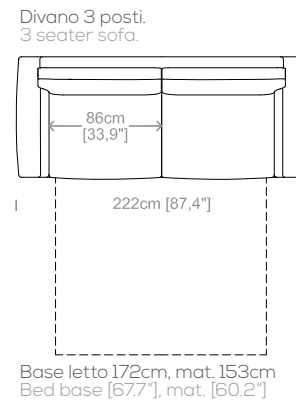

Dimensions: seat height 19.1" and depth 25.2", armrest height 26.4" and width 5.9".

Le misure sono espresse in centimetri e [pollici].
All dimensions are in centimeters and [inches].

Poltrona-letto.
Armchair-bed.

Dimensions: seat height 17,3" and dept 20,5", armrest height 24" and width 9".

Le misure sono espresse in centimetri e [pollici].
All dimensions are in centimeters and [inches].

Le illustrazioni hanno valore indicativo. Aurora S.r.l. si riserva il diritto di apportare eventuali modifiche per migliorare i propri prodotti.
The illustrations are indicative. Aurora S.r.l. reserves the right to make any changes to improve their products.