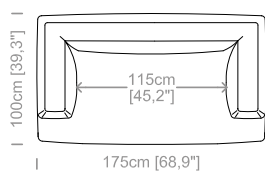

Dimensions: seat height 16,5" and depth 21,2", armrest height 29,5" and width 7,9".

Le misure sono espresse in centimetri e [pollici].
All dimensions are in centimeters and [inches].

Le illustrazioni hanno valore indicativo. Aurora S.r.l. si riserva il diritto di apportare eventuali modifiche per migliorare i propri prodotti.
The illustrations are indicative. Aurora S.r.l. reserves the right to make any changes to improve their products.

Molleggio: cinghie elastiche.

Piedini: in plastica, altezza 2cm.

Rivestimento: in tessuto, microfibra, ecopelle, parzialmente sfoderabile. Disponibile in vera pelle.

Dimensioni: seduta altezza 38cm e profondità 66cm, braccio altezza 70cm e larghezza 30cm.

Suspensions: elastic belts.

Feet: plastic feet, height 0,8".

Cover: in fabric, microfiber, artificial leather, partly removable. Available in real leather.

Dimensions: seat height 15,1" and depth 26", armrest height 27,5" and width 11,8".

Le misure sono espresse in centimetri e [pollici].
All dimensions are in centimeters and [inches].

Divano 2 posti.
2 seater sofa.

Divano 2/3 posti.
3 seater sofa.

Divano 3 posti.
4 seater sofa.

Divano 4 posti.
4 seater sofa.