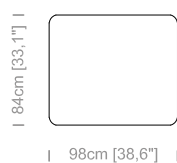

Pouf.
Footstool.