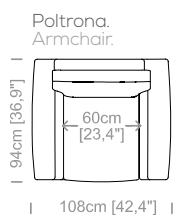

Dimensions: seat height 17,3" and dept 20,5", armrest height 24" and width 9".

Le misure sono espresse in centimetri e [pollici].
All dimensions are in centimeters and [inches].

Le illustrazioni hanno valore indicativo. Aurora S.r.l. si riserva il diritto di apportare eventuali modifiche per migliorare i propri prodotti.
The illustrations are indicative. Aurora S.r.l. reserves the right to make any changes to improve their products.