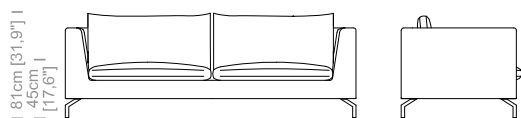

Dimensioni: seduta altezza 45cm e profondità 60cm, braccio altezza 69cm e larghezza 18cm.

Structure: in solid fir, wood agglomerate and fiber, completely covered by resin-treated fabric.

Padding: seat cushions in non deformable polyurethane foam density 30 e 35Kg/m³, covered by resin-treated fabric. Back cushions in non deformable polyurethane foam, covered by polyester fiber.

Dimensions: seat height 17,7" and depth 23,6", armrest height 27,2" and width 7".

Le misure sono espresse in centimetri e [pollici].
All dimensions are in centimeters and [inches].

Le illustrazioni hanno valore indicativo. Aurora S.r.l. si riserva il diritto di apportare eventuali modifiche per migliorare i propri prodotti.
The illustrations are indicative. Aurora S.r.l. reserves the right to make any changes to improve their products.