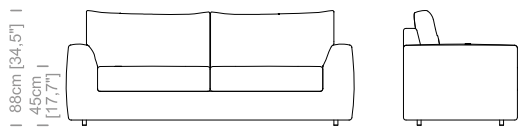

Dimensions: seat height 17,3" and dept 20,5", armrest height 24" and width 9".

Le misure sono espresse in centimetri e [pollici].
All dimensions are in centimeters and [inches].

Le illustrazioni hanno valore indicativo. Aurora S.r.l. si riserva il diritto di apportare eventuali modifiche per migliorare i propri prodotti.
The illustrations are indicative. Aurora S.r.l. reserves the right to make any changes to improve their products.