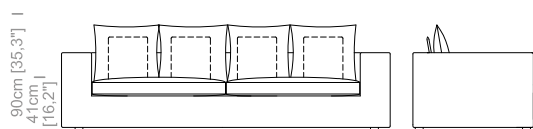

QUADRIO

SOFA

Design: Aurora design dept.

Struttura: in massello di abete, multistrato, agglomerato di legno e fibra, rivestita in tessuto resinato.

Imbottiture: cuscini seduta in poliuretano espanso indeformabile densità 30Kg/m³, rivestiti in fibra di poliestere. Cuscini schienale in vera piuma d'oca sterilizzata e particelle di poliuretano, rivestiti in tela antipiuma.

Molle: cinghie elastiche.

Piedini: in plastica, altezza 2cm.

Rivestimento: in tessuto, microfibra, ecopelle, completamente sfoderabile. Disponibile in vera pelle (rivest. cuscini sfoderabile).

Dimensioni: seduta altezza 41cm e profondità 56cm, braccio altezza 61cm e larghezza 23cm.

Structure: in solid fir, plywood, wood agglomerate and fiber, completely covered by resin-treated fabric.

Padding: seat cushions in non deformable polyurethane foam density 30kg/m³, covered by polyester fiber. Back cushions in sterilized goose feathers and polyester particles, covered by feather-proof fabric.

Suspensions: elastic belts.

Feet: plastic feet, height 0,8".

Cover: in fabric, microfiber, artificial leather, completely removable. Available in real leather (removable cushions covers).

Dimensions: seat height 16.1" and depth 22", armrest height 24" and width 9".