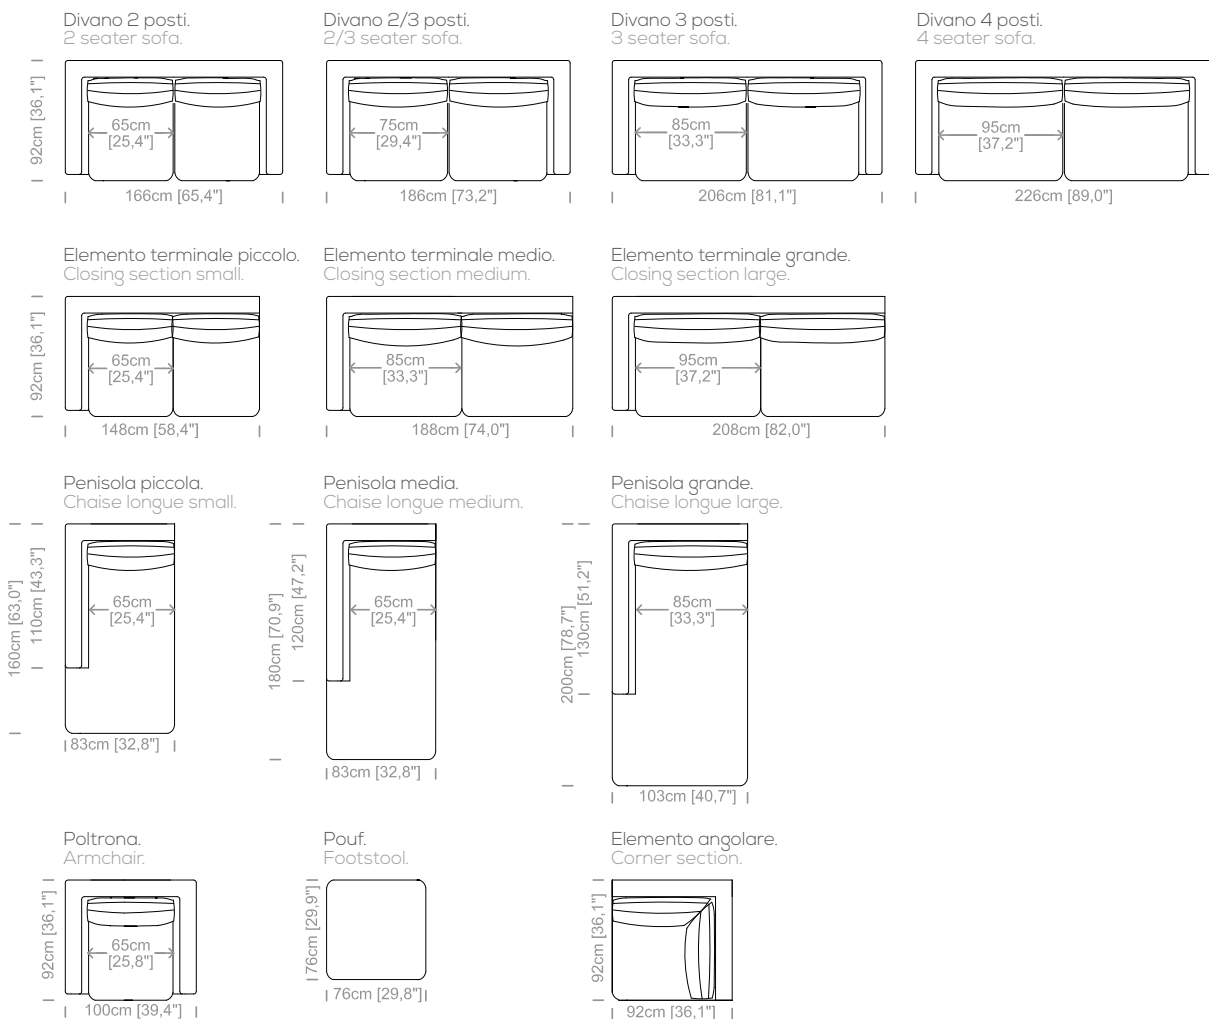

Dimensioni: seduta altezza 45cm e profondità 60cm, braccio altezza 69cm e larghezza 18cm.

Structure: in solid fir, wood agglomerate and fiber, completely covered by resin-treated fabric.

Padding: seat cushions in non deformable polyurethane foam density 30 e 35Kg/m³, covered by resin-treated fabric. Back cushions in non deformable polyurethane foam, covered by polyester fiber.

Dimensions: seat height 17,7" and depth 23,6", armrest height 27,2" and width 7".

Le misure sono espresse in centimetri e [pollici].
All dimensions are in centimeters and [inches].

Le illustrazioni hanno valore indicativo. Aurora S.r.l. si riserva il diritto di apportare eventuali modifiche per migliorare i propri prodotti.
The illustrations are indicative. Aurora S.r.l. reserves the right to make any changes to improve their products.