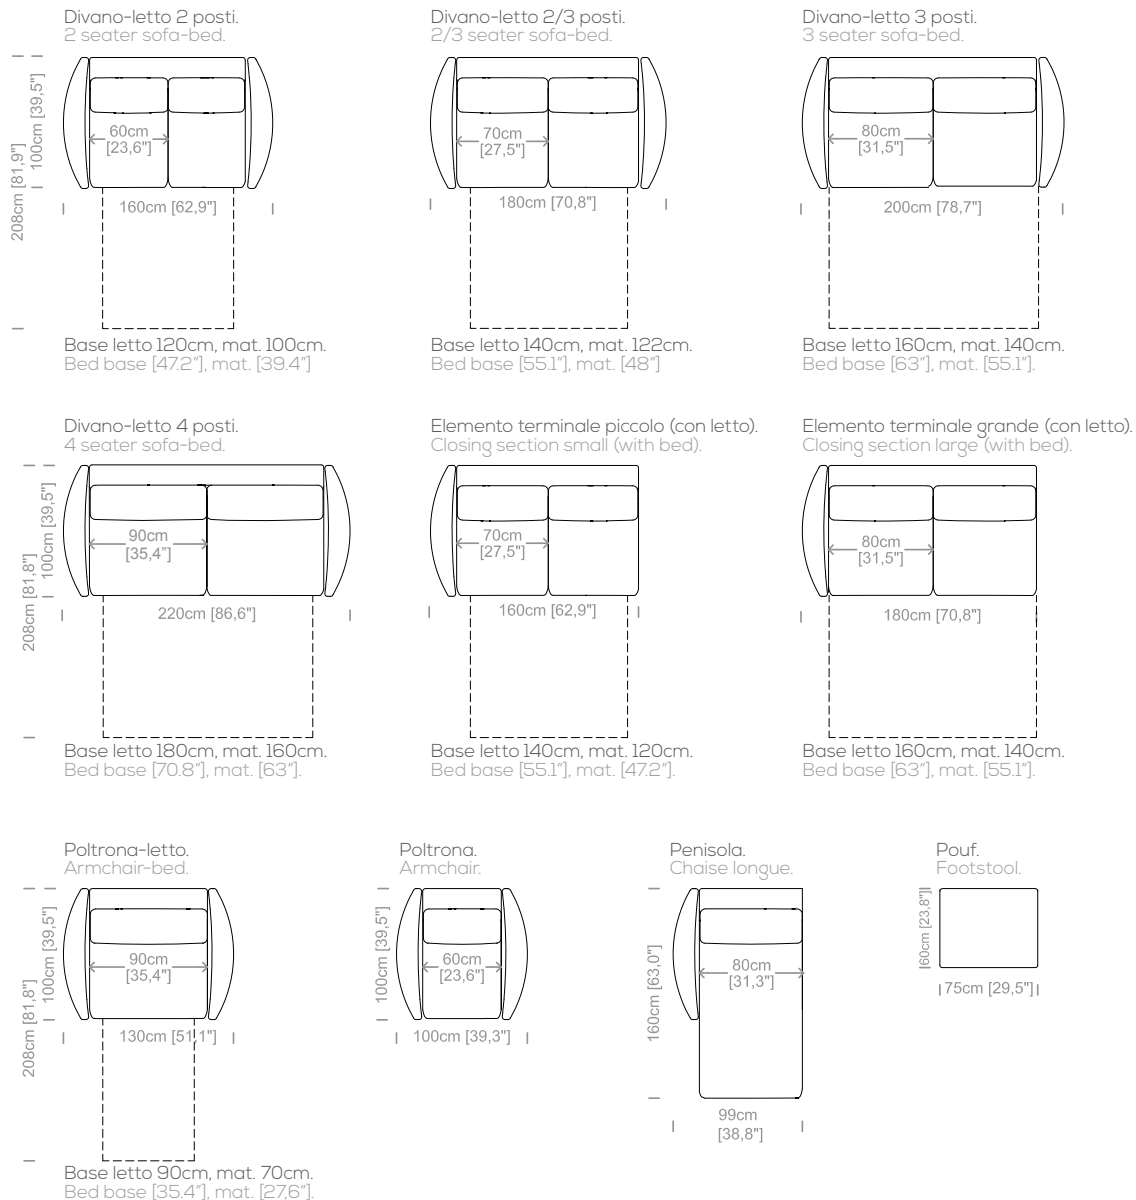

Dimensions: seat height 18.7" and depth 22.8", armrest height 26.8" and width 7.8".

Le misure sono espresse in centimetri e [pollici].
All dimensions are in centimeters and [inches].

Le illustrazioni hanno valore indicativo. Aurora S.r.l. si riserva il diritto di apportare eventuali modifiche per migliorare i propri prodotti.
The illustrations are indicative. Aurora S.r.l. reserves the right to make any changes to improve their products.