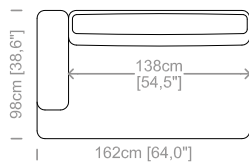

Dimensions: seat height 16,5" and depth 21,2", armrest height 29,5" and width 7,9".

Le misure sono espresse in centimetri e [pollici].
All dimensions are in centimeters and [inches].

Le illustrazioni hanno valore indicativo. Aurora S.r.l. si riserva il diritto di apportare eventuali modifiche per migliorare i propri prodotti.
The illustrations are indicative. Aurora S.r.l. reserves the right to make any changes to improve their products.

Le misure sono espresse in centimetri e [pollici].
All dimensions are in centimeters and [inches].

Divano 2 posti.
2 seater sofa.

Divano 3 posti.
3 seater sofa.

Divano 4 posti.
4 seater sofa.

Elemento terminale piccolo.
Closing section small.