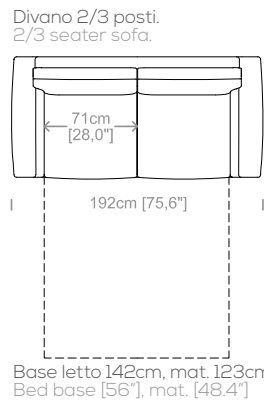

Dimensions: seat height 19.1" and depth 25.2", armrest height 26.4" and width 5.9".

Le misure sono espresse in centimetri e [pollici].
All dimensions are in centimeters and [inches].

Poltrona-letto.
Armchair-bed.

Dimensions: seat height 17,3" and dept 20,5", armrest height 24" and width 9".

Le misure sono espresse in centimetri e [pollici].
All dimensions are in centimeters and [inches].

Le illustrazioni hanno valore indicativo. Aurora S.r.l. si riserva il diritto di apportare eventuali modifiche per migliorare i propri prodotti.
The illustrations are indicative. Aurora S.r.l. reserves the right to make any changes to improve their products.