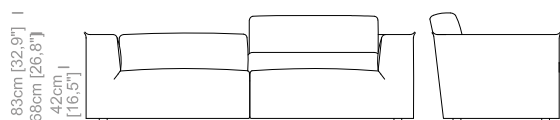

SCALA

SOFA

Design: R. Cominelli

Struttura: in massello di abete, agglomerato di legno e fibra, rivestita in tessuto resinato.

Imbottiture: cuscini seduta in poliuretano espanso indeformabile densità 30Kg/m³, rivestiti in fibra di poliestere. Cuscini schienale in poliuretano espanso indeformabile densità 40Kg/m³, rivestiti in fibra di poliestere.

Molleggio: cinghie elastiche.

Piedini: in plastica, altezza 2cm.

Rivestimento: in tessuto, microfibra, ecopelle, completamente sfoderabile. Disponibile in vera pelle (rivest. cuscini sfoderabile).

Dimensioni: seduta altezza 42cm e profondità 65/52cm, braccio altezza 68cm e larghezza 28cm.

Structure: in solid fir, wood agglomerate and fiber, completely covered by resin-treated fabric.

Padding: seat cushions in non deformable polyurethane foam density 30Kg/m³, covered by polyester fiber. Back cushions in non deformable polyurethane foam density 40Kg/m³, covered by polyester fiber.

Suspensions: elastic belts.

Feet: plastic feet, height 0,8".

Cover: in fabric, microfiber, artificial leather, completely removable. Available in real leather (removable cushions covers).

Dimensions: seat height 16,5" and depth 25,6"/20,5", armrest height 26,8" and width 11".

Cuscini schienale inclusi.
Back cushions included.
Le misure sono espresse in centimetri e [pollici].
All dimensions are in centimeters and [inches].