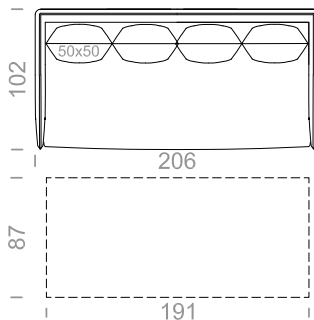

Divano-letto 3 posti.
3 seater sofa-bed.