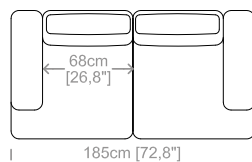

Dimensions: seat height 16,5" and depth 21,2", armrest height 29,5" and width 7,9".

Le misure sono espresse in centimetri e [pollici].
All dimensions are in centimeters and [inches].

Le illustrazioni hanno valore indicativo. Aurora S.r.l. si riserva il diritto di apportare eventuali modifiche per migliorare i propri prodotti.
The illustrations are indicative. Aurora S.r.l. reserves the right to make any changes to improve their products.

Molle: cinghie elastiche.

Piedini: in plastica, altezza 3cm.

Rivestimento: in tessuto, microfibra, ecopelle, completamente sfoderabile. Disponibile in vera pelle (rivest. cuscini sfoderabile).

Dimensioni: seduta altezza 42cm e profondità 65cm, braccio altezza 64cm e larghezza 24cm.

Suspensions: elastic belts.

Feet: plastic feet, height 1.2".

Cover: in fabric, microfiber, artificial leather, completely removable. Available in real leather (removable cushions covers).

Dimensions: seat height 16.5" and depth 25.6", armrest height 25.2" and width 9.4".

Le misure sono espresse in centimetri e [pollici].
All dimensions are in centimeters and [inches].

Divano 2 posti.
2 seater sofa.

Divano 3 posti.
3 seater sofa.

Divano 4 posti.
4 seater sofa.

Elemento terminale piccolo.
Closing section small.