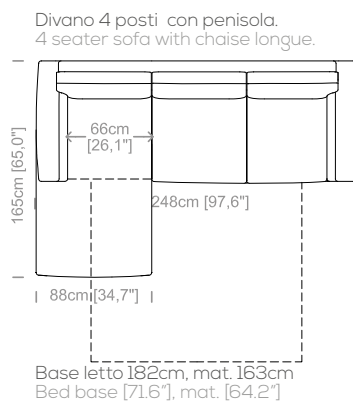

Dimensions: seat height 17,3" and dept 20,5", armrest height 24" and width 9".

Le misure sono espresse in centimetri e [pollici].
All dimensions are in centimeters and [inches].

Le illustrazioni hanno valore indicativo. Aurora S.r.l. si riserva il diritto di apportare eventuali modifiche per migliorare i propri prodotti.
The illustrations are indicative. Aurora S.r.l. reserves the right to make any changes to improve their products.