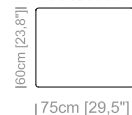

Base letto 90cm, mat. 70cm.
Bed base [35.4"], mat. [27.6"]

Poltrona.
Armchair.

Penisola.
Chaise longue.

Pouf.
Footstool.

Le illustrazioni hanno valore indicativo. Aurora S.r.l. si riserva il diritto di apportare eventuali modifiche per migliorare i propri prodotti.
The illustrations are indicative. Aurora S.r.l. reserves the right to make any changes to improve their products.