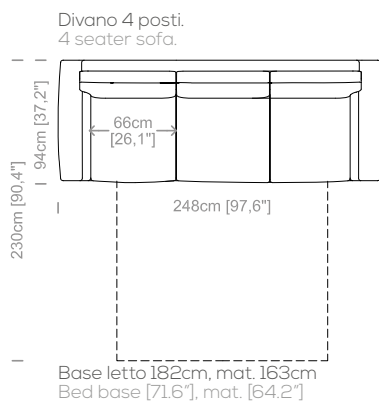

Dimensions: seat height 17,3" and dept 20,5", armrest height 24" and width 9".

Le misure sono espresse in centimetri e [pollici].
All dimensions are in centimeters and [inches].

Le illustrazioni hanno valore indicativo. Aurora S.r.l. si riserva il diritto di apportare eventuali modifiche per migliorare i propri prodotti.
The illustrations are indicative. Aurora S.r.l. reserves the right to make any changes to improve their products.