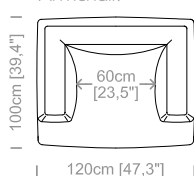

Dimensions: seat height 16,5" and depth 21,2", armrest height 29,5" and width 7,9".

Le misure sono espresse in centimetri e [pollici].
All dimensions are in centimeters and [inches].

Le illustrazioni hanno valore indicativo. Aurora S.r.l. si riserva il diritto di apportare eventuali modifiche per migliorare i propri prodotti.
The illustrations are indicative. Aurora S.r.l. reserves the right to make any changes to improve their products.

Suspensions: elastic belts.

Feet: plastic feet, height 0,8".

Cover: in fabric, microfiber, artificial leather, partly removable. Available in real leather.

Dimensions: seat height 15,1" and depth 26", armrest height 27,5" and width 11,8".

Le misure sono espresse in centimetri e [pollici].
All dimensions are in centimeters and [inches].

Divano 2 posti.
2 seater sofa.

Divano 2/3 posti.
3 seater sofa.

Divano 3 posti.
4 seater sofa.

Divano 4 posti.
4 seater sofa.

Elemento terminale piccolo.
Closing section small.

Elemento terminale grande.
Closing section large.

Penisola.
Chaise longue.

Poltrona.
Armchair.

Pouf.
Footstool.

Le illustrazioni hanno valore indicativo. Aurora S.r.l. si riserva il diritto di apportare eventuali modifiche per migliorare i propri prodotti.
The illustrations are indicative. Aurora S.r.l. reserves the right to make any changes to improve their products.