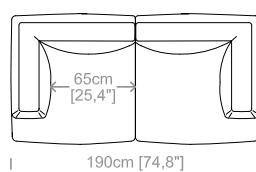

Dimensions: seat height 16,5" and depth 21,2", armrest height 29,5" and width 7,9".

Le misure sono espresse in centimetri e [pollici].
All dimensions are in centimeters and [inches].

Le illustrazioni hanno valore indicativo. Aurora S.r.l. si riserva il diritto di apportare eventuali modifiche per migliorare i propri prodotti.
The illustrations are indicative. Aurora S.r.l. reserves the right to make any changes to improve their products.

Molleggio: cinghie elastiche.

Piedini: in plastica, altezza 2cm.

Rivestimento: in tessuto, microfibra, ecopelle, parzialmente sfoderabile. Disponibile in vera pelle.

Dimensioni: seduta altezza 38cm e profondità 66cm, braccio altezza 70cm e larghezza 30cm.

Suspensions: elastic belts.

Feet: plastic feet, height 0,8".

Cover: in fabric, microfiber, artificial leather, partly removable. Available in real leather.

Dimensions: seat height 15,1" and depth 26", armrest height 27,5" and width 11,8".

Le misure sono espresse in centimetri e [pollici].
All dimensions are in centimeters and [inches].

Divano 2 posti.
2 seater sofa.

Divano 2/3 posti.
3 seater sofa.

Divano 3 posti.
4 seater sofa.

Divano 4 posti.
4 seater sofa.