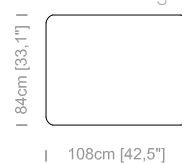

Pouf grande.
Footstool large.