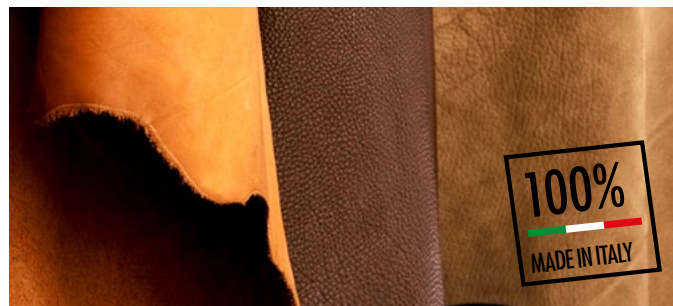

QUALITÀ ITALIANA

Da sempre Aurora produce con cura e dedizione, partendo solo da componenti e materiali di produzione nazionale, che rispettano i più elevati standard qualitativi: dai meccanismi, alle sospensioni, gomme ed imbottiture, fino ai rivestimenti esterni in tessuto e pelle. Tutti i prodotti sono lavorati artigianalmente, e prendono forma passando da mani esperte in ogni fase della lavorazione, dalla realizzazione dei fusti, alla cucitura, all'assemblaggio e imballaggio. I prodotti vengono tutti sottoposti ad un accurato sistema di controllo di qualità interno. Il risultato è la qualità di prodotti "100% made in Italy".

ITALIAN QUALITY

Aurora has always produced its products with care and dedication, starting exclusively with domestically produced components and materials, which meet the highest quality standards: from the mechanisms, suspensions and rubber parts, to the outer fabric and leather covers. All products are handcrafted and shaped by skilled hands through every phase of the process, from the creation of the frames, to sewing, assembly and packaging. The products are all subjected to a rigorous internal quality control system. The result is a product quality "100% made in Italy".