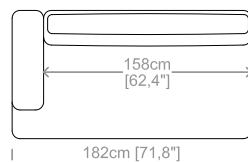

Elemento terminale grande.
Closing section large.